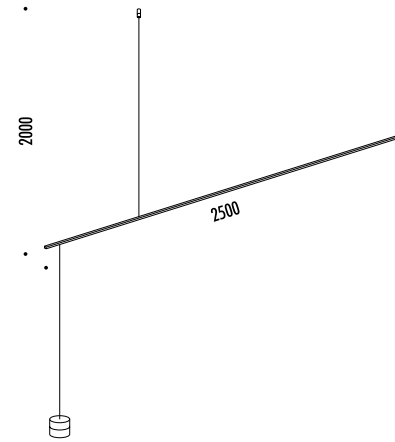

DESIGN DAVIDE GROPPI - 2014
 LAMPADA DA TERRA E SOSPENSIONE LED - METALLO
 FLOOR AND SUSPENSION LED LAMP - METAL
 ENERGY CLASS: A+

CE IP 20

FOSBURY

CODICE / CODE	FINITURA / FINISHING	CARATTERISTICHE / TECHNICAL INFO
175403	BIANCO OPACO / MATT WHITE	220 / 240 V - 50 / 60 Hz - 12 W LED - 3000K - 900 lm ALIMENTAZIONE CON SPINA - CAVO COASSIALE - BASE NERA POWER SUPPLY WITH PLUG - COAXIAL CABLE - BLACK BASE
175404	NERO OPACO / MATT BLACK	