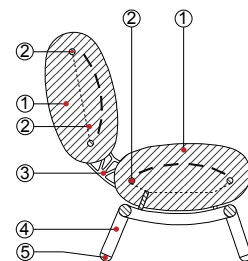

ENG **Structure** Seat and back in injected flame-retardant foam ①, over internal steel frame ②. Side panels in grey varnished structural polyurethane ③. Base in grey varnished steel ④ and glides in nylon ⑤.

Features The GLUON collection covers are not removable.

Note Expected delivery: 8 weeks .

FRA **Structure** Assise et dossier en mousse ignifugée injectée à froid ①, avec structure interne en acier ②. Côtés en polyuréthane structurel laqué gris ③. Piètement en acier laqué gris ④ et embouts en nylon ⑤.

Caractéristiques La collection GLUON n'est pas déhoussable.

Attention Livraison prévue 8 semaines.