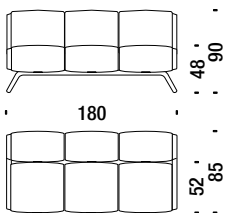

**Caractéristiques** La collection GLUON n'est pas déhoussable.

**Attention** Livraison prévue 8 semaines.

**Poltrona**

Armchair - Sessel - Fauteil

1,8 mt. ★ 3,1 m<sup>2</sup> 0,6 m<sup>3</sup> 70 Kg

001

**Divano 2 posti**

2 seater sofa - Sofa 2-Sitzig - Canapé 2 places

3,6 mt. ★ 6,2 m<sup>2</sup> 1,2 m<sup>3</sup> 110 Kg

002

**Divano 3 posti**

3 seater sofa - Sofa 3-Sitzig - Canapé 3 places

5,4 mt. ★ 9,3 m<sup>2</sup> 1,6 m<sup>3</sup> 170 Kg

003

**Poltrona girevole**

Swivel armchair - Drehsessel - Fauteuil pivotant

1,8 mt. ★ 3,1 m<sup>2</sup> 0,6 m<sup>3</sup> 65 Kg

0V6

**Pouf girevole**

Swivel stool - Drehhocker - Pouf pivotant

0,9 mt. ★ 1,5 m<sup>2</sup> 0,3 m<sup>3</sup> 40 Kg