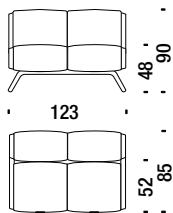

**Caractéristiques** La collection GLUON n'est pas déhoussable.

**Attention** Livraison prévue 8 semaines.

**Poltrona**

Armchair - Sessel - Fauteil

1,8 mt. ★ 3,1 m<sup>2</sup> 0,6 m<sup>3</sup> 70 Kg

001

**Divano 2 posti**

2 seater sofa - Sofa 2-Sitzig - Canapé 2 places

3,6 mt. ★ 6,2 m<sup>2</sup> 1,2 m<sup>3</sup> 110 Kg

002

**Divano 3 posti**

3 seater sofa - Sofa 3-Sitzig - Canapé 3 places

5,4 mt. ★ 9,3 m<sup>2</sup> 1,6 m<sup>3</sup> 170 Kg