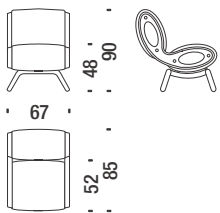

**Caractéristiques** La collection GLUON n'est pas déhoussable.

**Attention** Livraison prévue 8 semaines.

**Poltrona**

Armchair - Sessel - Fauteil

1,8 mt. ★ 3,1 m<sup>2</sup> 0,6 m<sup>3</sup> 70 Kg

001

**Divano 2 posti**

2 seater sofa - Sofa 2-Sitzig - Canapé 2 places

3,6 mt. ★ 6,2 m<sup>2</sup> 1,2 m<sup>3</sup> 110 Kg

002

**Divano 3 posti**

3 seater sofa - Sofa 3-Sitzig - Canapé 3 places

5,4 mt. ★ 9,3 m<sup>2</sup> 1,6 m<sup>3</sup> 170 Kg

003

**Poltrona girevole**

Swivel armchair - Drehsessel - Fauteuil pivotant

1,8 mt. ★ 3,1 m<sup>2</sup> 0,6 m<sup>3</sup> 65 Kg

0V6

**Pouf girevole**

Swivel stool - Drehhocker - Pouf pivotant

0,9 mt. ★ 1,5 m<sup>2</sup> 0,3 m<sup>3</sup> 40 Kg