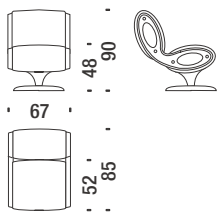

**Caractéristiques** La collection GLUON n'est pas déhoussable.

**Attention** Livraison prévue 8 semaines.

**Poltrona**

Armchair - Sessel - Fauteil

1,8 mt. ★ 3,1 m<sup>2</sup> 0,6 m<sup>3</sup> 70 Kg

001

**Divano 2 posti**

2 seater sofa - Sofa 2-Sitzig - Canapé 2 places

3,6 mt. ★ 6,2 m<sup>2</sup> 1,2 m<sup>3</sup> 110 Kg

002

**Divano 3 posti**

3 seater sofa - Sofa 3-Sitzig - Canapé 3 places

5,4 mt. ★ 9,3 m<sup>2</sup> 1,6 m<sup>3</sup> 170 Kg

003

**Poltrona girevole**

Swivel armchair - Drehsessel - Fauteuil pivotant

1,8 mt. ★ 3,1 m<sup>2</sup> 0,6 m<sup>3</sup> 65 Kg

0V6

**Pouf girevole**

Swivel stool - Drehhocker - Pouf pivotant

0,9 mt. ★ 1,5 m<sup>2</sup> 0,3 m<sup>3</sup> 40 Kg