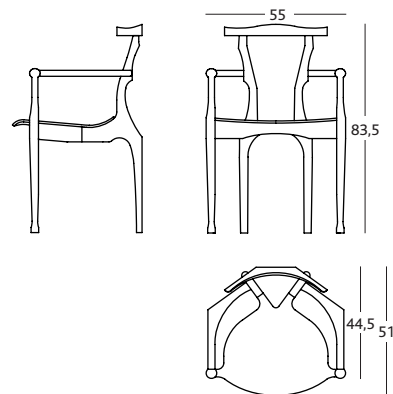

DIMENSIONES:

Silla: 550x510xh.835mm. (6Kg.)

EMBALAJE:

Todos los modelos se enviarán montados dentro de una caja de cartón.

ENSAYOS:

Cumple satisfactoriamente las especificaciones fijadas por la norma UNE EN 15373:07 para un nivel 1 uso público moderado.

DIMENSIONS & WEIGHTS:

Chair: 550x510xh.835mm. (6Kg.)

PACKAGING:

All models are sent stacked in twos, packed in a cardboard box.

CERTIFICATES:

This product meets the requirements outlined in UNE EN 15373:07, level 1 for moderate public use.

MEASUREMENTS IN CM

UPDATED: 30/09/13
FT-47-CS

BD Barcelona Design

Ramon Turró, 126 / 08005 Barcelona
Tel +34 93 458 69 09 / Fax +34 93 207 36 97
bd@bdbarcelona.com / www.bdbarcelona.com

Technical Department