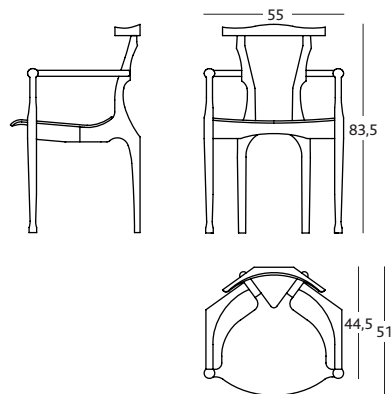

LIMPIEZA Y MANTENIMIENTO:

La madera se debe de limpiar siempre con un paño húmedo y secarlo con un paño de algodón.

El asiento de cuero se debe limpiar con un paño seco de algodón (aconsejamos que sea de color blanco). Para su mantenimiento es recomendable aplicar ceras naturales incoloras.