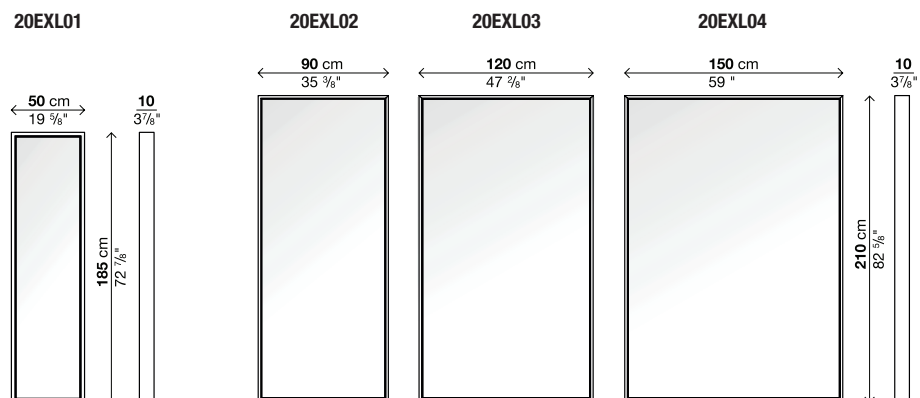

Anodised aluminium

White lacquered aluminium (similar to RAL 9016)

Code	Dimensions	Frame		pack	m ³	Kg
		Anodised aluminium	White lacquered			
20EXL01	50 x 185 x 10			1	0,24	23,5
20EXL02	90 x 210 x 10			1	0,38	37,5
20EXL03	120 x 210 x 10			1	0,48	48
20EXL04	150 x 210 x 10			1	0,6	58,5

EXTRA LARGE

Finitura cornice:

Alluminio anodizzato

Alluminio verniciato bianco (simile al RAL 9016)

Codice	Dimensioni	Cornice		colli	m ³	Kg
		Alluminio anodizzato	Verniciato bianco			
20EXL01	50 x 185 x 10			1	0,24	23,5
20EXL02	90 x 210 x 10			1	0,38	37,5
20EXL03	120 x 210 x 10			1	0,48	48
20EXL04	150 x 210 x 10			1	0,6	58,5

EXTRA LARGE

Strukturausführung:

Eloxiertes Aluminium

Weiß lackiertes Aluminium (farbähnlich wie RAL 9016)

Art.-Nr.	Größe	Strukturausführung		kolli	m ³	Kg
		Eloxiertes Aluminium	Lackiert Weiß			
20EXL01	50 x 185 x 10			1	0,24	23,5
20EXL02	90 x 210 x 10			1	0,38	37,5
20EXL03	120 x 210 x 10			1	0,48	48
20EXL04	150 x 210 x 10			1	0,6	58,5

EXTRA LARGE

Finition cadre:

Aluminium anodisé

Aluminium laqué blanc (semblable à la teinte RAL 9016)

Code	Dimensions	Cadre		colis	m ³	Kg
		Aluminium anodisé	Laqué blanc			
20EXL01	50 x 185 x 10			1	0,24	23,5
20EXL02	90 x 210 x 10			1	0,38	37,5
20EXL03	120 x 210 x 10			1	0,48	48
20EXL04	150 x 210 x 10			1	0,6	58,5