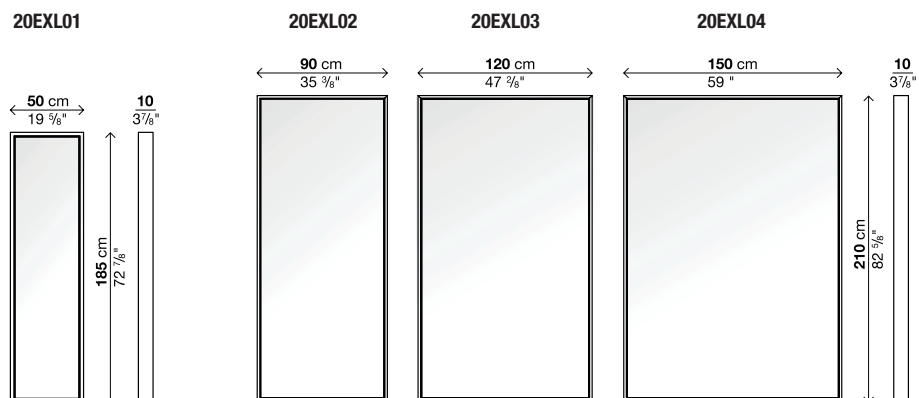

Anodised aluminium

White lacquered aluminium (similar to RAL 9016)

Code	Dimensions	Frame		pack	m ³	Kg
		Anodised aluminium	White lacquered			
20EXL01	50 x 185 x 10			1	0,24	23,5
20EXL02	90 x 210 x 10			1	0,38	37,5
20EXL03	120 x 210 x 10			1	0,48	48
20EXL04	150 x 210 x 10			1	0,6	58,5

EXTRA LARGE

Finitura cornice:

Alluminio anodizzato

Alluminio verniciato bianco (simile al RAL 9016)

Codice	Dimensioni	Cornice		colli	m ³	Kg
		Alluminio anodizzato	Verniciato bianco			
20EXL01	50 x 185 x 10			1	0,24	23,5
20EXL02	90 x 210 x 10			1	0,38	37,5
20EXL03	120 x 210 x 10			1	0,48	48
20EXL04	150 x 210 x 10			1	0,6	58,5

EXTRA LARGE

Strukturausführung:

Eloxiertes Aluminium

Weiß lackiertes Aluminium (farbähnlich wie RAL 9016)

Art.-Nr.	Größe	Strukturausführung		kolli	m ³	Kg
		Eloxiertes Aluminium	Lackiert Weiß			
20EXL01	50 x 185 x 10			1	0,24	23,5
20EXL02	90 x 210 x 10			1	0,38	37,5
20EXL03	120 x 210 x 10			1	0,48	48
20EXL04	150 x 210 x 10			1	0,6	58,5

EXTRA LARGE

Finition cadre:

Aluminium anodisé

Aluminium laqué blanc (semblable à la teinte RAL 9016)

Code	Dimensions	Cadre		colis	m ³	Kg
		Aluminium anodisé	Laqué blanc			
20EXL01	50 x 185 x 10			1	0,24	23,5
20EXL02	90 x 210 x 10			1	0,38	37,5
20EXL03	120 x 210 x 10			1	0,48	48
20EXL04	150 x 210 x 10			1	0,6	58,5