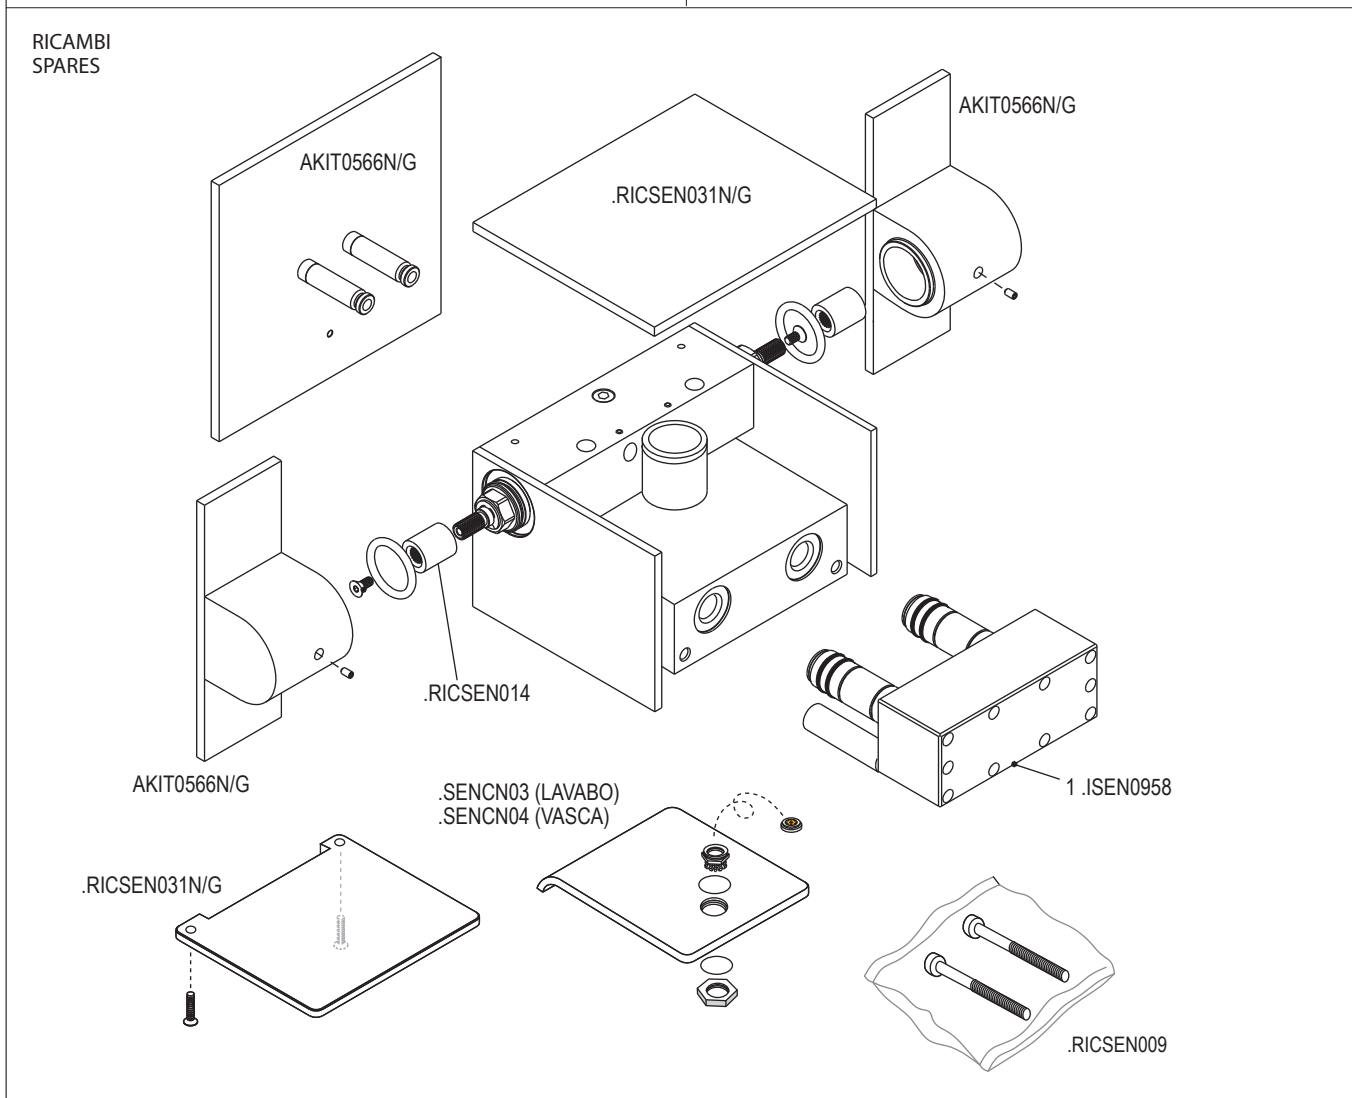

	Rubinetti / Taps
	SEN
	.ESEN0912H / V
	PARTE ESTERNA PER ASEN0912H / V EXTERNAL PART FOR UNIT ASEN0912H / V

Prima di realizzare l'impianto
consultare la scheda Cod. 16024

Before installing the system refer to
the Code tab. 16024

CONTENUTO DELLA CONFEZIONE
PACKAGE CONTENTS

ESTERNO
ESEN0912H / V

PREDISPOSIZIONE
PREDISPOSITION

.ISEN0912

.ISEN0912

INSTALLATO
MOUNTED

ASEN0912H

ASEN0912V

<p>1</p>	<p>Togliere il tampono/ Remove the buffer</p>	<p>2</p>	
<p>5</p>	<p>Togliere le viti Remove the screws</p>	<p>6</p>	

7

Smontaggio regolatore di portata
Disassembling the flow regulator