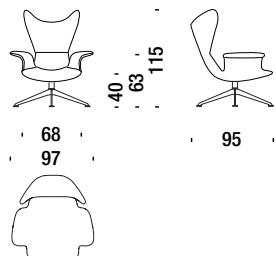

Longwave poltrona girevole ricamata

Longwave embroidered swivel armchair - Longwave Drehsessel gestickt - Longwave fauteuil pivotant brodé

0,9 m³ 40 Kg

DL2H20