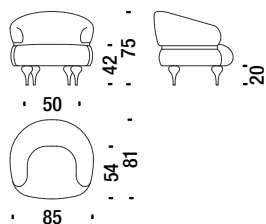

5,8 mt. ★ 9,3 m² 1 m³ 35 Kg

DLOF55

Cloudscape Chair piuma

Cloudscape Chair down - Cloudscape Chair Daune - Cloudscape Chair plume

5,8 mt. ★ 9,3 m² 1 m³ 35 Kg

DLOF05

Chubby Chic poltrona

Chubby Chic armchair - Chubby Chic sessel - Chubby Chic fauteuil

4,2 mt. ★ 6,6 m² 0,6 m³ 40 Kg

DLOF16

Strapped poltrona

Strapped armchair - Strapped Sessel - Strapped fauteuil

5,2 mt. ★ 10,3 m² 1 m³ 45 Kg **FSC® Certified**

DL3001

Longwave poltrona

Longwave armchair - Longwave Sessel - Longwave sessel

3,8 mt. ★ 6,3 m² 0,9 m³ 25 Kg **FSC® Certified**

DL2H05

Longwave poltrona girevole

Longwave swivel armchair - Longwave Drehsessel - Longwave fauteuil pivotant

3,8 mt. ★ 6,3 m² 0,9 m³ 40 Kg

DL2H24

Longwave poltrona girevole ricamata