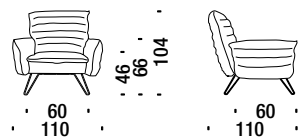

5,8 mt. ★ 9,3 m² 1 m³ 35 Kg

DLOF55

Cloudscape Chair piuma

Cloudscape Chair down - Cloudscape Chair Daune - Cloudscape Chair plume

5,8 mt. ★ 9,3 m² 1 m³ 35 Kg

DLOF05

Chubby Chic poltrona

Chubby Chic armchair - Chubby Chic sessel - Chubby Chic fauteuil