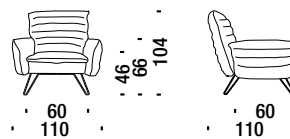

5,8 mt. ★ 9,3 m² 1 m³ 35 Kg

DLOF55

Cloudscape Chair piuma

Cloudscape Chair down - Cloudscape Chair Daune - Cloudscape Chair plume

5,8 mt. ★ 9,3 m² 1 m³ 35 Kg

DLOF05

Chubby Chic poltrona

Chubby Chic armchair - Chubby Chic sessel - Chubby Chic fauteuil

4,2 mt. ★ 6,6 m² 0,6 m³ 40 Kg

DLOF16

Strapped poltrona

Strapped armchair - Strapped Sessel - Strapped fauteuil

5,2 mt. ★ 10,3 m² 1 m³ 45 Kg **FSC® Certified**

DL3001

Longwave poltrona

Longwave armchair - Longwave Sessel - Longwave sessel