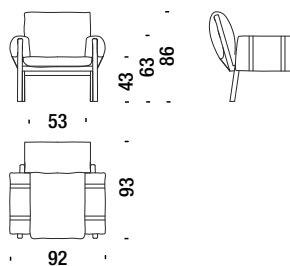

5,8 mt. ★ 9,3 m² 1 m³ 35 Kg

DLOF55

Cloudscape Chair piuma

Cloudscape Chair down - Cloudscape Chair Daune - Cloudscape Chair plume

5,8 mt. ★ 9,3 m² 1 m³ 35 Kg

DLOF05

Chubby Chic poltrona

Chubby Chic armchair - Chubby Chic sessel - Chubby Chic fauteuil

4,2 mt. ★ 6,6 m² 0,6 m³ 40 Kg

DLOF16

Strapped poltrona

Strapped armchair - Strapped Sessel - Strapped fauteuil

5,2 mt. ★ 10,3 m² 1 m³ 45 Kg **FSC® Certified**

DL3001

Longwave poltrona

Longwave armchair - Longwave Sessel - Longwave sessel

3,8 mt. ★ 6,3 m² 0,9 m³ 25 Kg **FSC® Certified**

DL2H05

Longwave poltrona girevole

Longwave swivel armchair - Longwave Drehsessel - Longwave fauteuil pivotant

3,8 mt. ★ 6,3 m² 0,9 m³ 40 Kg

DL2H24

Longwave poltrona girevole ricamata