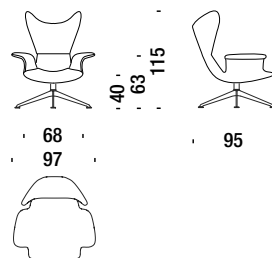

4,2 mt. ★ 6,6 m² 0,6 m³ 40 Kg

DLOF16

Strapped poltrona

Strapped armchair - Strapped Sessel - Strapped fauteuil

5,2 mt. ★ 10,3 m² 1 m³ 45 Kg **FSC® Certified**

DL3001

Longwave poltrona

Longwave armchair - Longwave Sessel - Longwave sessel

3,8 mt. ★ 6,3 m² 0,9 m³ 25 Kg **FSC® Certified**

DL2H05

Longwave poltrona girevole

Longwave swivel armchair - Longwave Drehsessel - Longwave fauteuil pivotant

3,8 mt. ★ 6,3 m² 0,9 m³ 40 Kg

DL2H24

Longwave poltrona girevole ricamata