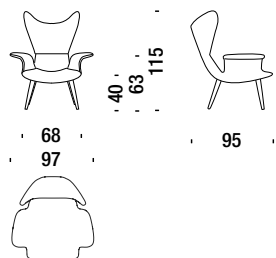

5,8 mt. ★ 9,3 m² 1 m³ 35 Kg

DLOF55

Cloudscape Chair piuma

Cloudscape Chair down - Cloudscape Chair Daune - Cloudscape Chair plume

5,8 mt. ★ 9,3 m² 1 m³ 35 Kg

DLOF05

Chubby Chic poltrona

Chubby Chic armchair - Chubby Chic sessel - Chubby Chic fauteuil

4,2 mt. ★ 6,6 m² 0,6 m³ 40 Kg

DLOF16

Strapped poltrona

Strapped armchair - Strapped Sessel - Strapped fauteuil

5,2 mt. ★ 10,3 m² 1 m³ 45 Kg **FSC® Certified**

DL3001

Longwave poltrona

Longwave armchair - Longwave Sessel - Longwave sessel

3,8 mt. ★ 6,3 m² 0,9 m³ 25 Kg **FSC® Certified**

DL2H05

Longwave poltrona girevole

Longwave swivel armchair - Longwave Drehsessel - Longwave fauteuil pivotant

3,8 mt. ★ 6,3 m² 0,9 m³ 40 Kg

DL2H24

Longwave poltrona girevole ricamata