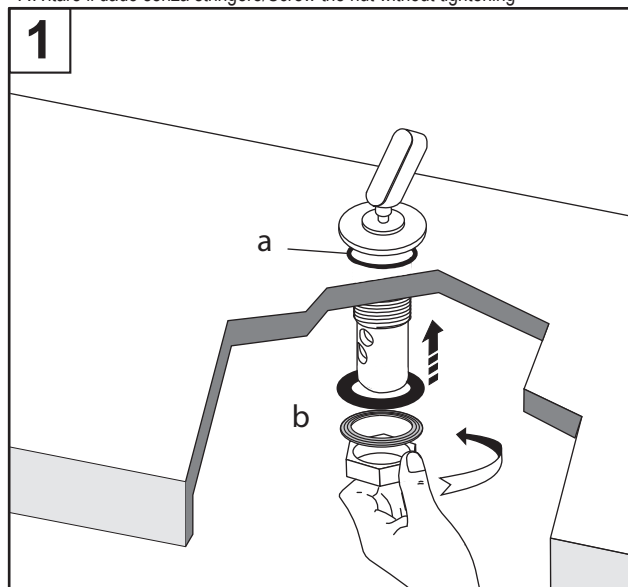

“Square” ARUB1081 bocca comando da piano / spout with top mounted control

DATI TECNICI / TECHNICAL DATA

* Altezza consigliata / Recommended height

COMPONENTI / COMPONENTS

STRUMENTI / TOOLS

ARUB1029

AKIT0320

Posizione comando / control position

* Misura minima / Min. measure

“Square” ARUB1081 comando da piano / top mounted control

Avvitare il dado senza stringere/Screw the nut without tightening

Collegare i 3 flessibili/Connect the 3 flexible hoses

Posizionare la leva verso il fruitore/Position the lever oriented towards the user

Bloccare il comando/Block the control

Bloccare la posizione della bocca/Block the spout position

Collegare il flessibile M alla bocca e gli altri due alla rete idrica. Connect the flexible hose M to the spout and the other two to the water mains.