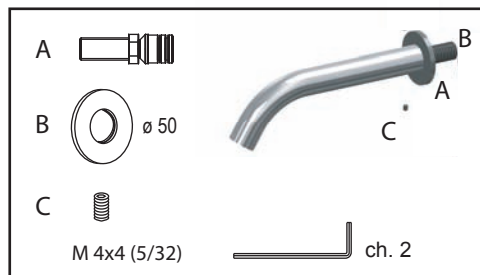

“Square” ARUB1081 bocca comando da piano / spout with top mounted control

DATI TECNICI / TECHNICAL DATA

* Altezza consigliata / Recommended height

COMPONENTI / COMPONENTS

STRUMENTI / TOOLS

ARUB1029

AKIT0320

Posizione comando / control position

* Misura minima / Min. measure

“Square” ARUB1081 comando da piano / top mounted control

Avvitare il dado senza stringere/Screw the nut without tightening

Collegare i 3 flessibili/Connect the 3 flexible hoses

Posizionare la leva verso il fruitore/Position the lever oriented towards the user

Bloccare il comando/Block the control

Bloccare la posizione della bocca/Block the spout position

Collegare il flessibile M alla bocca e gli altri due alla rete idrica. Connect the flexible hose M to the spout and the other two to the water mains.