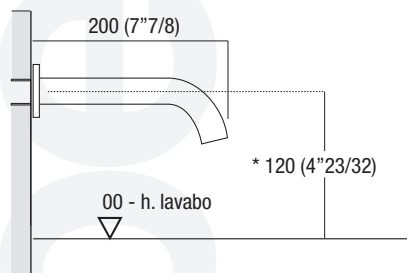

“Square” ARUB1081 bocca comando da piano / spout with top mounted control

DATI TECNICI / TECHNICAL DATA

* Altezza consigliata / Recommended height

COMPONENTI / COMPONENTS

STRUMENTI / TOOLS

ARUB1029

AKIT0320

Posizione comando / control position

* Misura minima / Min. measure

“Square” ARUB1081 comando da piano / top mounted control

Avvitare il dado senza stringere/Screw the nut without tightening

Collegare i 3 flessibili/Connect the 3 flexible hoses

Posizionare la leva verso il fruitore/Position the lever oriented towards the user

Bloccare il comando/Block the control

Bloccare la posizione della bocca/Block the spout position

Collegare il flessibile M alla bocca e gli altri due alla rete idrica. Connect the flexible hose M to the spout and the other two to the water mains.