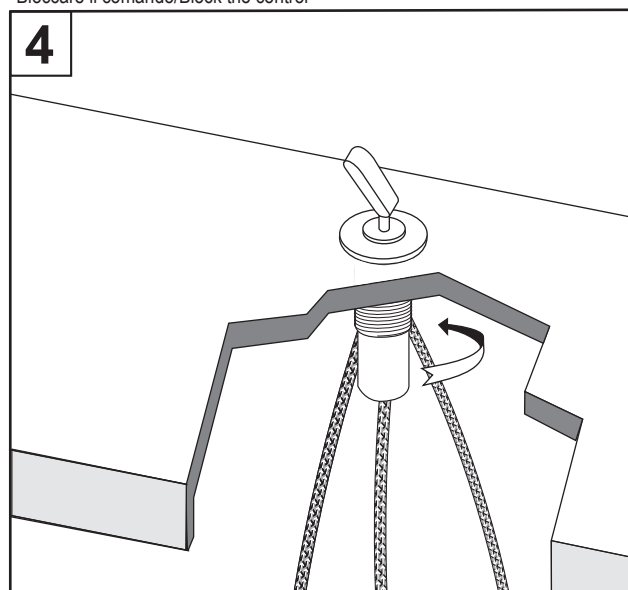

“Square” ARUB1081 bocca comando da piano / spout with top mounted control

DATI TECNICI / TECHNICAL DATA

* Altezza consigliata / Recommended height

COMPONENTI / COMPONENTS

STRUMENTI / TOOLS

ARUB1029

AKIT0320

Posizione comando / control position

* Misura minima / Min. measure

“Square” ARUB1081 comando da piano / top mounted control

Avvitare il dado senza stringere/Screw the nut without tightening

Collegare i 3 flessibili/Connect the 3 flexible hoses

Posizionare la leva verso il fruitore/Position the lever oriented towards the user

Bloccare il comando/Block the control

Bloccare la posizione della bocca/Block the spout position

Collegare il flessibile M alla bocca e gli altri due alla rete idrica. Connect the flexible hose M to the spout and the other two to the water mains.