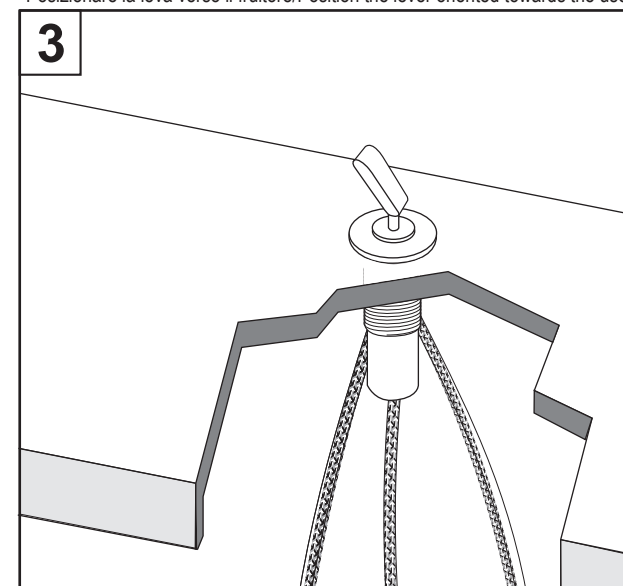

“Square” ARUB1081 bocca comando da piano / spout with top mounted control

DATI TECNICI / TECHNICAL DATA

* Altezza consigliata / Recommended height

COMPONENTI / COMPONENTS

STRUMENTI / TOOLS

ARUB1029

AKIT0320

Posizione comando / control position

* Misura minima / Min. measure

“Square” ARUB1081 comando da piano / top mounted control

Avvitare il dado senza stringere/Screw the nut without tightening

Collegare i 3 flessibili/Connect the 3 flexible hoses

Posizionare la leva verso il fruitore/Position the lever oriented towards the user

Bloccare il comando/Block the control

Bloccare la posizione della bocca/Block the spout position

Collegare il flessibile M alla bocca e gli altri due alla rete idrica. Connect the flexible hose M to the spout and the other two to the water mains.