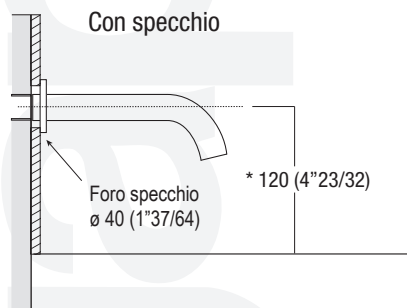

“Square” ARUB1081 bocca comando da piano / spout with top mounted control

DATI TECNICI / TECHNICAL DATA

* Altezza consigliata / Recommended height

COMPONENTI / COMPONENTS

STRUMENTI / TOOLS

ARUB1029

AKIT0320

Posizione comando / control position

* Misura minima / Min. measure

“Square” ARUB1081 comando da piano / top mounted control

Avvitare il dado senza stringere/Screw the nut without tightening

Collegare i 3 flessibili/Connect the 3 flexible hoses

Posizionare la leva verso il fruitore/Position the lever oriented towards the user

Bloccare il comando/Block the control

Bloccare la posizione della bocca/Block the spout position

Collegare il flessibile M alla bocca e gli altri due alla rete idrica. Connect the flexible hose M to the spout and the other two to the water mains.