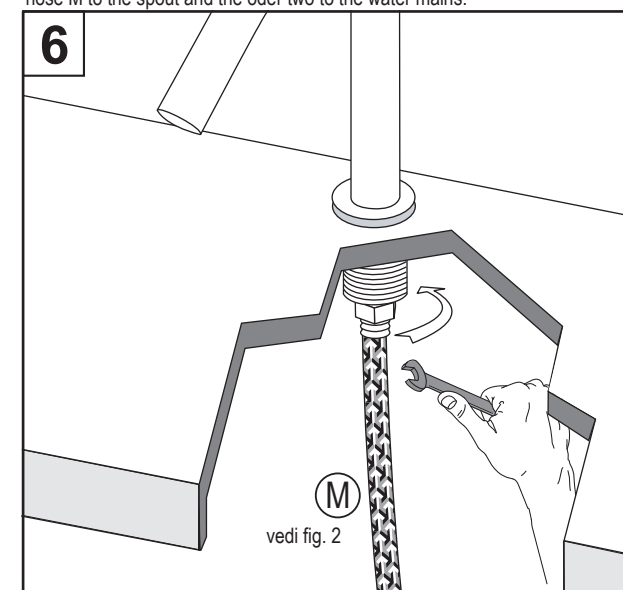

“Square” ARUB1081 bocca comando da piano / spout with top mounted control

DATI TECNICI / TECHNICAL DATA

* Altezza consigliata / Recommended height

COMPONENTI / COMPONENTS

STRUMENTI / TOOLS

ARUB1029

AKIT0320

Posizione comando / control position

* Misura minima / Min. measure

“Square” ARUB1081 comando da piano / top mounted control

Avvitare il dado senza stringere/Screw the nut without tightening

Collegare i 3 flessibili/Connect the 3 flexible hoses

Posizionare la leva verso il fruitore/Position the lever oriented towards the user

Bloccare il comando/Block the control

Bloccare la posizione della bocca/Block the spout position

Collegare il flessibile M alla bocca e gli altri due alla rete idrica. Connect the flexible hose M to the spout and the other two to the water mains.