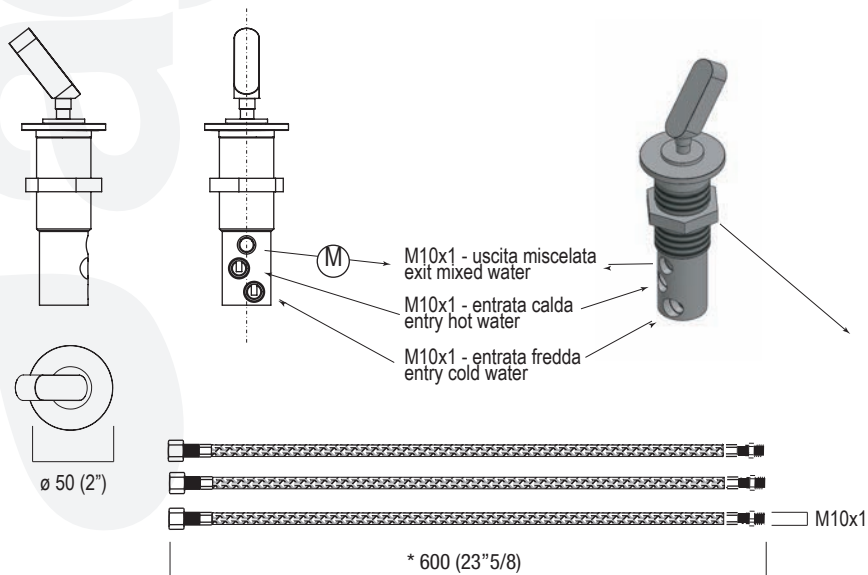

“Square” ARUB1081 bocca comando da piano / spout with top mounted control

DATI TECNICI / TECHNICAL DATA

* Altezza consigliata / Recommended height

COMPONENTI / COMPONENTS

STRUMENTI / TOOLS

ARUB1029

AKIT0320

Posizione comando / control position

* Misura minima / Min. measure

“Square” ARUB1081 comando da piano / top mounted control

Avvitare il dado senza stringere/Screw the nut without tightening

Collegare i 3 flessibili/Connect the 3 flexible hoses

Posizionare la leva verso il fruitore/Position the lever oriented towards the user

Bloccare il comando/Block the control

Bloccare la posizione della bocca/Block the spout position

Collegare il flessibile M alla bocca e gli altri due alla rete idrica. Connect the flexible hose M to the spout and the other two to the water mains.