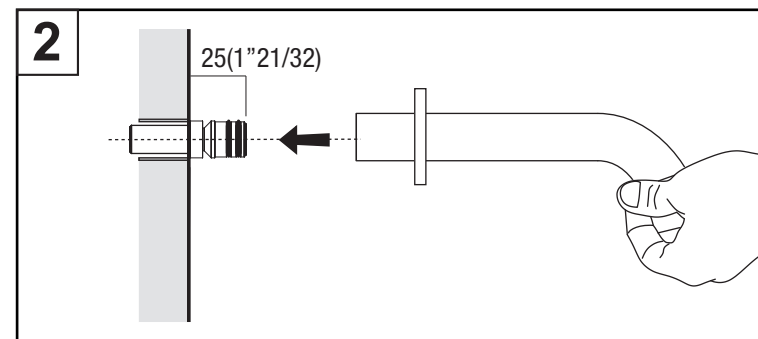

“Square” ARUB1081 bocca comando da piano / spout with top mounted control

DATI TECNICI / TECHNICAL DATA

* Altezza consigliata / Recommended height

COMPONENTI / COMPONENTS

STRUMENTI / TOOLS

ARUB1029

AKIT0320

Posizione comando / control position

* Misura minima / Min. measure

“Square” ARUB1081 comando da piano / top mounted control

Avvitare il dado senza stringere/Screw the nut without tightening

Collegare i 3 flessibili/Connect the 3 flexible hoses

Posizionare la leva verso il fruitore/Position the lever oriented towards the user

Bloccare il comando/Block the control

Bloccare la posizione della bocca/Block the spout position

Collegare il flessibile M alla bocca e gli altri due alla rete idrica. Connect the flexible hose M to the spout and the other two to the water mains.