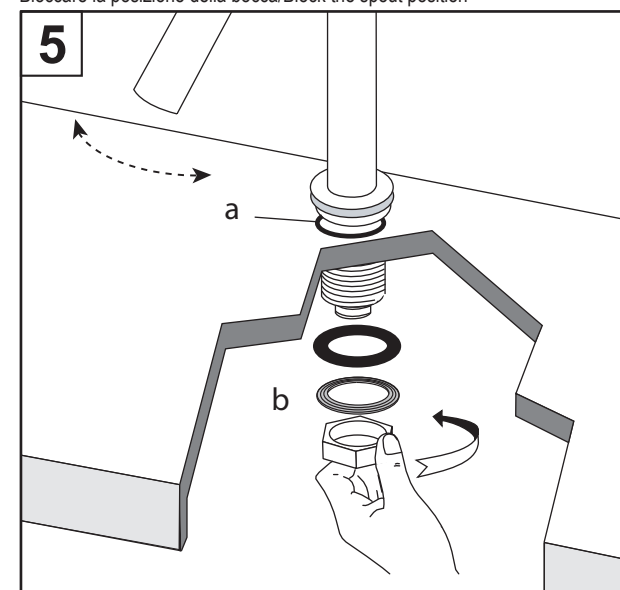

“Square” ARUB1081 bocca comando da piano / spout with top mounted control

DATI TECNICI / TECHNICAL DATA

* Altezza consigliata / Recommended height

COMPONENTI / COMPONENTS

STRUMENTI / TOOLS

ARUB1029

AKIT0320

Posizione comando / control position

* Misura minima / Min. measure

“Square” ARUB1081 comando da piano / top mounted control

Avvitare il dado senza stringere/Screw the nut without tightening

Collegare i 3 flessibili/Connect the 3 flexible hoses

Posizionare la leva verso il fruitore/Position the lever oriented towards the user

Bloccare il comando/Block the control

Bloccare la posizione della bocca/Block the spout position

Collegare il flessibile M alla bocca e gli altri due alla rete idrica. Connect the flexible hose M to the spout and the other two to the water mains.