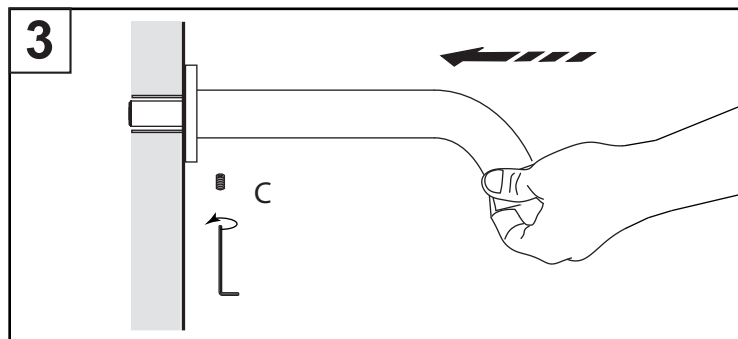

“Square” ARUB1081 bocca comando da piano / spout with top mounted control

DATI TECNICI / TECHNICAL DATA

* Altezza consigliata / Recommended height

COMPONENTI / COMPONENTS

STRUMENTI / TOOLS

ARUB1029

AKIT0320

Posizione comando / control position

* Misura minima / Min. measure

“Square” ARUB1081 comando da piano / top mounted control

Avvitare il dado senza stringere/Screw the nut without tightening

Collegare i 3 flessibili/Connect the 3 flexible hoses

Posizionare la leva verso il fruitore/Position the lever oriented towards the user

Bloccare il comando/Block the control

Bloccare la posizione della bocca/Block the spout position

Collegare il flessibile M alla bocca e gli altri due alla rete idrica. Connect the flexible hose M to the spout and the other two to the water mains.