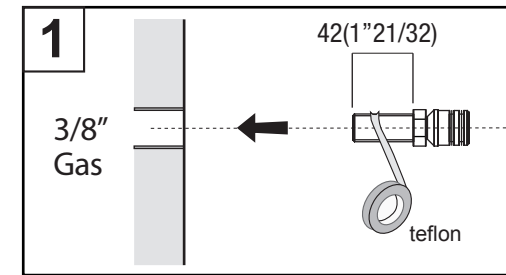

“Square” ARUB1081 bocca comando da piano / spout with top mounted control

DATI TECNICI / TECHNICAL DATA

* Altezza consigliata / Recommended height

COMPONENTI / COMPONENTS

STRUMENTI / TOOLS

ARUB1029

AKIT0320

Posizione comando / control position

* Misura minima / Min. measure

“Square” ARUB1081 comando da piano / top mounted control

Avvitare il dado senza stringere/Screw the nut without tightening

Collegare i 3 flessibili/Connect the 3 flexible hoses

Posizionare la leva verso il fruitore/Position the lever oriented towards the user

Bloccare il comando/Block the control

Bloccare la posizione della bocca/Block the spout position

Collegare il flessibile M alla bocca e gli altri due alla rete idrica. Connect the flexible hose M to the spout and the other two to the water mains.