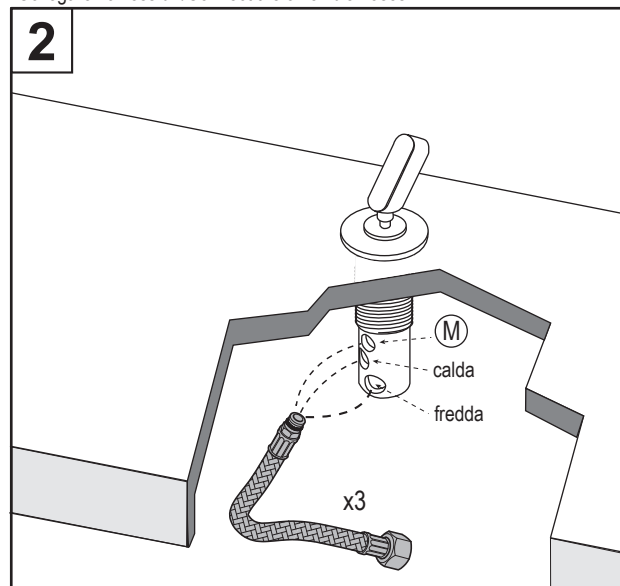

“Square” ARUB1081 bocca comando da piano / spout with top mounted control

DATI TECNICI / TECHNICAL DATA

* Altezza consigliata / Recommended height

COMPONENTI / COMPONENTS

STRUMENTI / TOOLS

ARUB1029

AKIT0320

Posizione comando / control position

* Misura minima / Min. measure

“Square” ARUB1081 comando da piano / top mounted control

Avvitare il dado senza stringere/Screw the nut without tightening

Collegare i 3 flessibili/Connect the 3 flexible hoses

Posizionare la leva verso il fruitore/Position the lever oriented towards the user

Bloccare il comando/Block the control

Bloccare la posizione della bocca/Block the spout position

Collegare il flessibile M alla bocca e gli altri due alla rete idrica. Connect the flexible hose M to the spout and the other two to the water mains.