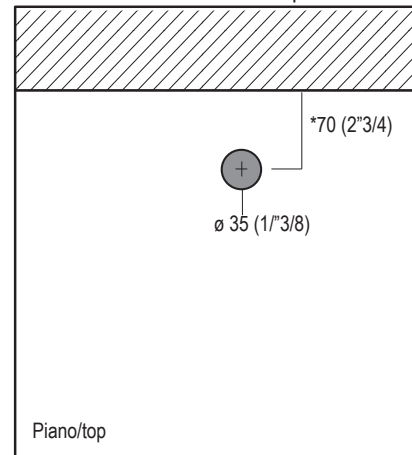

“Square” ARUB1081 bocca comando da piano / spout with top mounted control

DATI TECNICI / TECHNICAL DATA

* Altezza consigliata / Recommended height

COMPONENTI / COMPONENTS

STRUMENTI / TOOLS

ARUB1029

AKIT0320

Posizione comando / control position

* Misura minima / Min. measure

“Square” ARUB1081 comando da piano / top mounted control

Avvitare il dado senza stringere/Screw the nut without tightening

Collegare i 3 flessibili/Connect the 3 flexible hoses

Posizionare la leva verso il fruitore/Position the lever oriented towards the user

Bloccare il comando/Block the control

Bloccare la posizione della bocca/Block the spout position

Collegare il flessibile M alla bocca e gli altri due alla rete idrica. Connect the flexible hose M to the spout and the other two to the water mains.