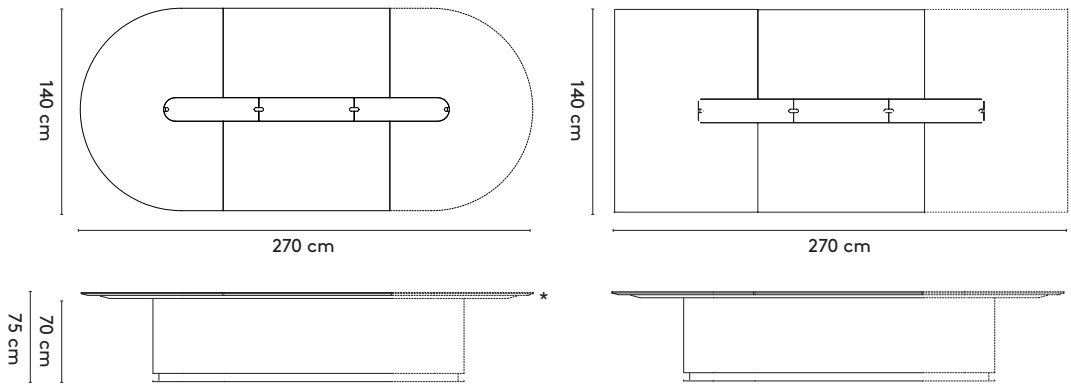

product

designer

year

1 Spazio conference

Willem van Ast

2008

2a Standard

- | | |
|----------------------|----------------------|
| 270 x 140 x 75 cm | 300 x 170 x 75 cm |
| 350 x 140 x 75 cm | 380 x 170 x 75 cm |
| 430 x 140 x 75 cm | 460 x 170 x 75 cm |
| 510 x 140 x 75 cm | 540 x 170 x 75 cm |
| x 140 x 75 cm* | x 170 x 75 cm* |