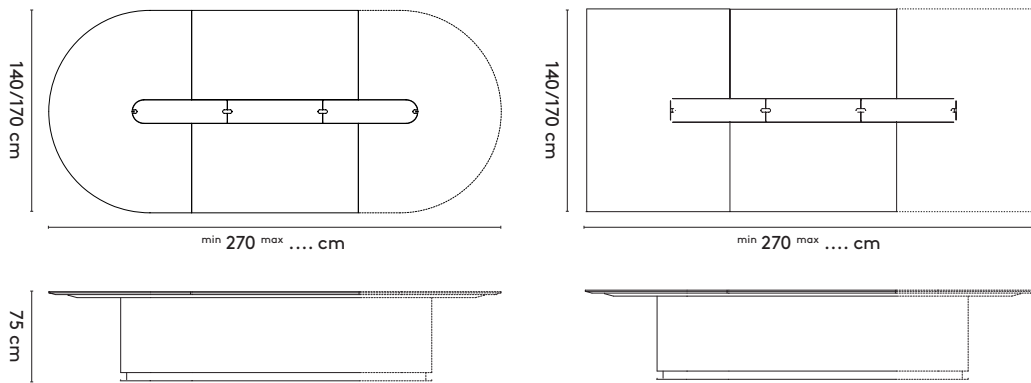

2b Tailoring

3 Materials

Top: oak or walnut (veneer)
Unit cable management: leather (black), color lacquer on mdf, Corian® (cameo white)
Column: oak or walnut (veneer), color lacquer on mdf
Base: color lacquer on mdf and steel

Materialen

Blad: eiken of noten (fineer)
Unit cable management: leder (black), kleurlak op mdf, Corian® (cameo white)
Kolom: eiken of noten (fineer), kleurlak op mdf
Voetplaat: kleurlak op mdf en staal

Materialien

Platte: Eiche oder Nussbaum (Furnier)
Unit cable management: Leder (black), Farblack auf Mdf, Corian® (cameo white)
Säule: Eiche oder Nussbaum (Furnier), Farblack auf Mdf
Fuss: Farblack auf Mdf und Stahl

4 Finishes

All Arco colors and finishes for the mentioned materials

Afwerkingen

Alle Arco kleuren en lakafwerkingen voor de genoemde materialen

Ausführungen

Alle Arco Farben und Ausführungen für die genannten Materialien

5 Additional information

* Modular in steps of 80 cm

Aanvullende informatie

* Modulair in stappen van 80 cm

Weitere Informationen

* Modular in Schritten von 80 cm

Cable management

6 -