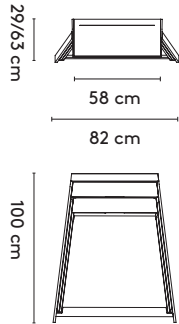

product

designer

year

1 **Pivot**

**Raw
Edges**

2008

2 **Standard**

3 **Materials**

Body: oak, walnut or color lacquer on closed primed beech* (solid)
Legs: oak, walnut or color lacquer on closed primed beech* (solid)

Materialen

Romp: eiken, noten of kleurlak op dicht geplamuurd massief beuken* (massief)
Poten: eiken, noten of kleurlak op dicht geplamuurd massief beuken* (massief)

Materialien

Korpus: Eiche, Nussbaum oder Farblack auf glatt grundiertes Buche* (Massiv)
Füsse: Eiche, Nussbaum oder Farblack auf glatt grundiertes Buche* (Massiv)

4 **Finishes**

All Arco colors and finishes for the mentioned materials

Afwerkingen

Alle Arco kleuren en (lak)afwerkingen voor de genoemde materialen

Ausführungen

Alle Arco Farben und Ausführungen für die genannten Materialien

5 **Additional information**

Drawer inlay Corian® (cameo white) and mirror (45 x 90 cm) optional
*N-lacquer only; no white, off white, grey

Aanvullende informatie

Lade indeling Corian® (cameo white) en spiegel (45 x 90 cm) mogelijk
*Alleen N-lak; geen white, off white, grey

Weitere Informationen

Schublade Einteilung Corian® (cameo white) und Spiegel (45 x 90) möglich
*Nur N-lack; kein white, off white, grey