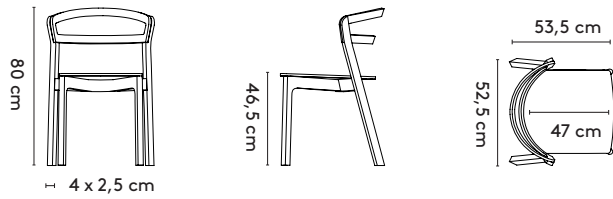

product

designer

year

1 Café Chair & Café Stool

Jonathan Prestwich

2010

2 Standard

3 Materials

Seat: beech (veneer), upholstered (fabric, leather)
Frame: beech (solid)
Back cover: 3-d knitted fabric (black, brown, grey)

Materialen

Zitting: beuken (fineer), gestoffeerd (stof, leder)
Onderstel: beuken (massief)
Rughoes: 3-d gebreide stof (black, brown, grey)

Materialien

Sitz: Buche (Furnier), gepolstert (Stoff, Leder)
Untergestell: Buche (Massiv)
Rückenbezug: 3-d Strickstoff (black, brown, grey)

4 Finishes

All Arco colors and finishes for oak

Afwerkingen

Alle Arco kleuren en (lak)afwerkingen voor eiken

Ausführungen

Alle Arco Farben und Ausführungen für Eiche

5 Additional information

Café Chair: stackable 4 maximum
Café Stool: stackable 3 maximum

Aanvullende informatie

Café Chair: stapelbaar maximaal 4
Café Stool: stapelbaar maximaal 3

Weitere Informationen

Café Chair: stapelbar 4 Maximum
Café Stool: stapelbar 3 Maximum