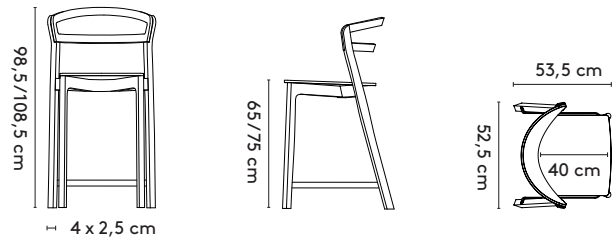

product

designer

year

1 Café Chair & Café Stool

Jonathan Prestwich

2010

2 Standard

3 Materials

Seat: beech (veneer), upholstered (fabric, leather)
Frame: beech (solid)
Back cover: 3-d knitted fabric (black, brown, grey)

Materialen

Zitting: beuken (fineer), gestoffeerd (stof, leder)
Onderstel: beuken (massief)
Rughoes: 3-d gebreide stof (black, brown, grey)

Materialien

Sitz: Buche (Furnier), gepolstert (Stoff, Leder)
Untergestell: Buche (Massiv)
Rückenbezug: 3-d Strickstoff (black, brown, grey)

4 Finishes

All Arco colors and finishes for oak

Afwerkingen

Alle Arco kleuren en (lak)afwerkingen voor eiken

Ausführungen

Alle Arco Farben und Ausführungen für Eiche

5 Additional information

Café Chair: stackable 4 maximum
Café Stool: stackable 3 maximum

Aanvullende informatie

Café Chair: stapelbaar maximaal 4
Café Stool: stapelbaar maximaal 3

Weitere Informationen

Café Chair: stapelbar 4 Maximum
Café Stool: stapelbar 3 Maximum