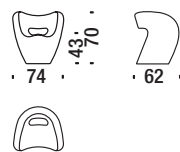

042

Little Albert - Little Albert - Little Albert

 0,4 m³  17 Kg

Little Albert laccata

161

Little Albert lacquered - Little Albert lackiert - Little Albert laqué

 0,4 m³  17 Kg

Tavolo basso

03V

Low table - Tisch Tief - Table basse

 0,4 m³  9 Kg

Tavolo alto

03W

High table - Tisch Hoch - Table haute

 0,7 m³  10 Kg