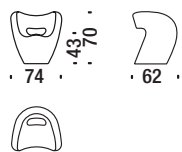

Silver

RAL 9005
Black

RAL 3003
Red

RAL 2010
Orange

Colori tavoli
Tables colors
Tischen Farben
Couleurs tables

RAL 9002
Bianco traslucido
Traslucid white
Durchscheinend weiss
Blanc traslucide

RAL 9005
Black

Little Albert

042

Little Albert - Little Albert - Little Albert

 0,4 m³  17 Kg

Little Albert laccata

161

Little Albert lacquered - Little Albert lackiert - Little Albert laqué

 0,4 m³  17 Kg

Tavolo basso

03V

Low table - Tisch Tief - Table basse

 0,4 m³  9 Kg

Tavolo alto

03W

High table - Tisch Hoch - Table haute

 0,7 m³  10 Kg