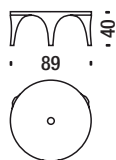

042

Little Albert - Little Albert - Little Albert

 0,4 m³  17 Kg

Little Albert laccata

161

Little Albert lacquered - Little Albert lackiert - Little Albert laqué

 0,4 m³  17 Kg

Tavolo basso

03V

Low table - Tisch Tief - Table basse

 0,4 m³  9 Kg

Tavolo alto

03W

High table - Tisch Hoch - Table haute

 0,7 m³  10 Kg