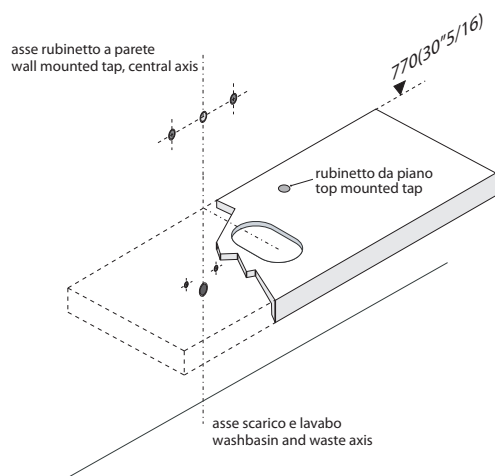

LAVABO INSTALLATO
WASHBASIN MOUNTED

RUBINETTO A PARETE
WALL MOUNTED TAP

RUBINETTO DA PIANO
TOP MOUNTED TAP

LAVABO SU COLONNA
COLUMN WASHBASIN

1

2

3

Applicare un adeguato strato di silicone sulla superficie d'appoggio del lavabo.
Apply a suitable quantity of silicone to the countertop surface and lower the washbasin into position.