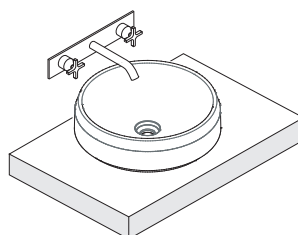

LAVABO INSTALLATO
WASHBASIN MOUNTED

RUBINETTO A PARETE
WALL MOUNTED TAP

RUBINETTO DA PIANO
TOP MOUNTED TAP

LAVABO SU COLONNA
COLUMN WASHBASIN

1

2

3

Applicare un adeguato strato di silicone sulla superficie d'appoggio del lavabo.
Apply a suitable quantity of silicone to the countertop surface and lower the washbasin into position.