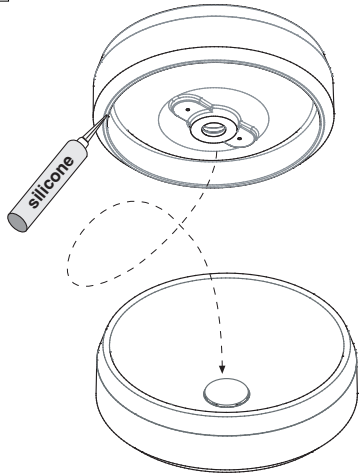

LAVABO INSTALLATO
WASHBASIN MOUNTED

RUBINETTO A PARETE
WALL MOUNTED TAP

RUBINETTO DA PIANO
TOP MOUNTED TAP

LAVABO SU COLONNA
COLUMN WASHBASIN

1

2

3

Applicare un adeguato strato di silicone sulla superficie d'appoggio del lavabo.
Apply a suitable quantity of silicone to the countertop surface and lower the washbasin into position.

4a

Fissaggio su colonna
Column mounting

4