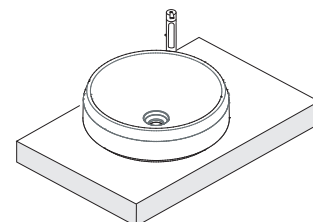

LAVABO INSTALLATO
WASHBASIN MOUNTED

RUBINETTO A PARETE
WALL MOUNTED TAP

RUBINETTO DA PIANO
TOP MOUNTED TAP

LAVABO SU COLONNA
COLUMN WASHBASIN

1

2

3

Applicare un adeguato strato di silicone sulla superficie d'appoggio del lavabo.
Apply a suitable quantity of silicone to the countertop surface and lower the washbasin into position.