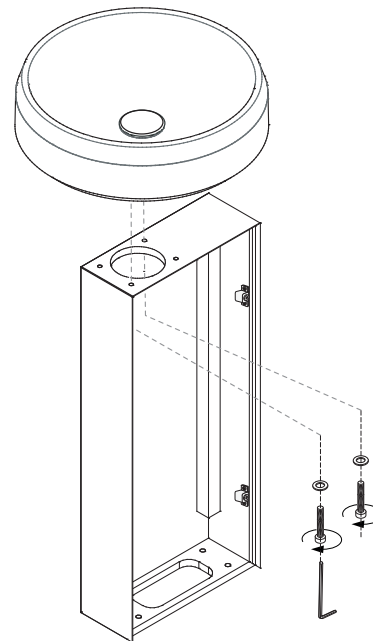

LAVABO INSTALLATO
WASHBASIN MOUNTED

RUBINETTO A PARETE
WALL MOUNTED TAP

RUBINETTO DA PIANO
TOP MOUNTED TAP

LAVABO SU COLONNA
COLUMN WASHBASIN

1

2

3

Applicare un adeguato strato di silicone sulla superficie d'appoggio del lavabo.
Apply a suitable quantity of silicone to the countertop surface and lower the washbasin into position.

4a

Fissaggio su colonna
Column mounting

4