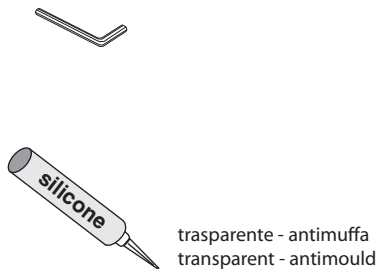

STRUMENTI
TOOLS