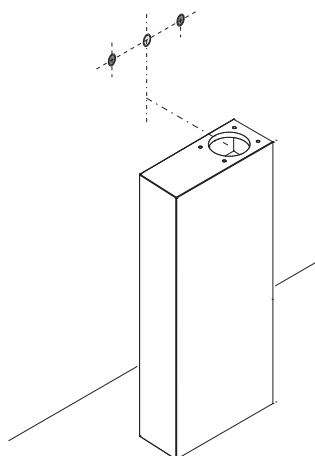

LAVABO INSTALLATO
WASHBASIN MOUNTED

RUBINETTO A PARETE
WALL MOUNTED TAP

RUBINETTO DA PIANO
TOP MOUNTED TAP

LAVABO SU COLONNA
COLUMN WASHBASIN

1

2

3

Applicare un adeguato strato di silicone sulla superficie d'appoggio del lavabo.
Apply a suitable quantity of silicone to the countertop surface and lower the washbasin into position.