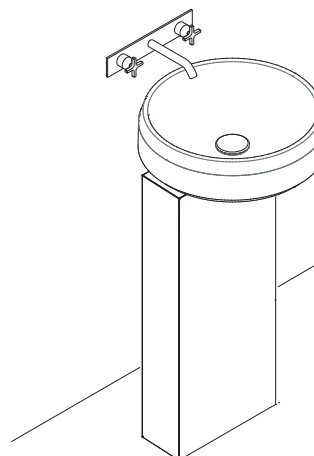

LAVABO INSTALLATO
WASHBASIN MOUNTED

RUBINETTO A PARETE
WALL MOUNTED TAP

RUBINETTO DA PIANO
TOP MOUNTED TAP

LAVABO SU COLONNA
COLUMN WASHBASIN

1

2

3

Applicare un adeguato strato di silicone sulla superficie d'appoggio del lavabo.
Apply a suitable quantity of silicone to the countertop surface and lower the washbasin into position.