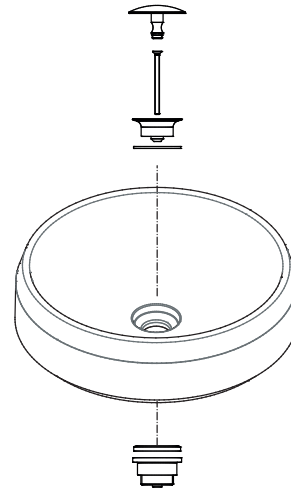

LAVABO INSTALLATO
WASHBASIN MOUNTED

RUBINETTO A PARETE
WALL MOUNTED TAP

RUBINETTO DA PIANO
TOP MOUNTED TAP

LAVABO SU COLONNA
COLUMN WASHBASIN

1

2

3

Applicare un adeguato strato di silicone sulla superficie d'appoggio del lavabo.
Apply a suitable quantity of silicone to the countertop surface and lower the washbasin into position.

4a

Fissaggio su colonna
Column mounting

4