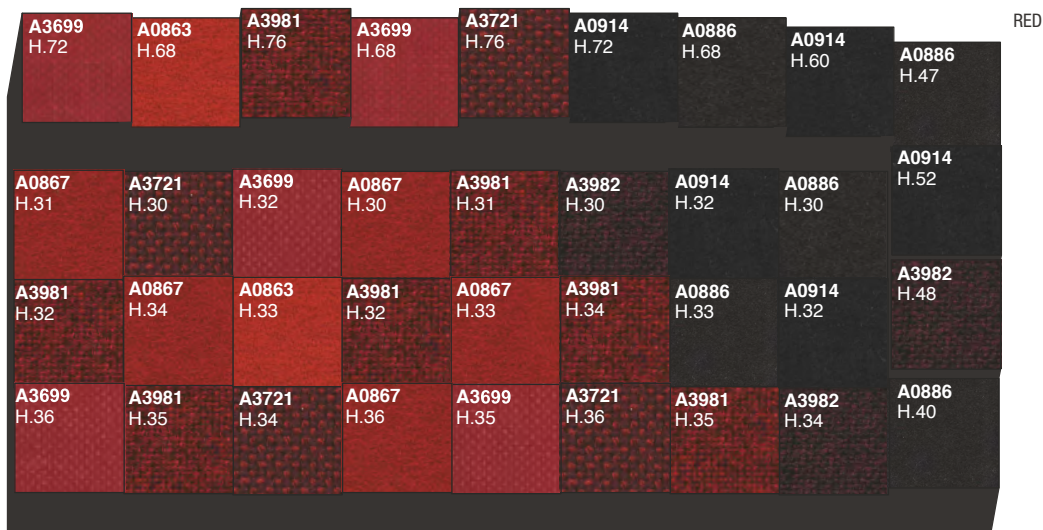

103 Elemento destro 207 - 104 Elemento sinistro 207

103 Element right 207 104 Element left 207
 103 Element rechts 207 104 Element links 207
 103 Element gauche 207 104 Element droit 207

103 Elemento destro 207 - 104 Elemento sinistro 207

103 Element right 207

104 Element left 207

103 Element rechts 207

104 Element links 207

103 Element gauche 207

104 Elemnt droit 207

103 Elemento destro 207 - 104 Elemento sinistro 207

103 Element right 207
103 Element rechts 207
103 Element gauche 207

104 Element left 207
104 Element links 207
104 Elemnt droit 207

001 Poltrona

001 Armchair
001 Sessel
001 Fauteuil

001 Poltrona

001 Armchair
001 Sessel
001 Fauteuil

LIGHT GREY

DARK GREY

001 Poltrona