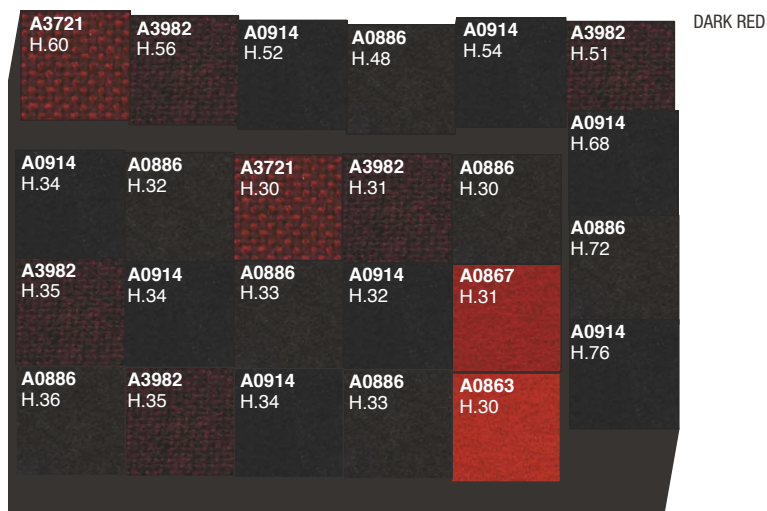

LIGHT BLUE

DARK BLUE

101 Elemento destro 138 - 102 Elemento sinistro 138

101 Element right 138 102 Element left 138
 101 Element rechts 138 102 Element links 138
 101 Element gauche 138 102 Elemnt droit 138

LIGHT GREY

DARK GREY

101 Elemento destro 138 - 102 Elemento sinistro 138

101 Element right 138 102 Element left 138
 101 Element rechts 138 102 Element links 138
 101 Element gauche 138 102 Elemnt droit 138

103 Elemento destro 207 - 104 Elemento sinistro 207

103 Element right 207 104 Element left 207
 103 Element rechts 207 104 Element links 207
 103 Element gauche 207 104 Element droit 207

103 Elemento destro 207 - 104 Elemento sinistro 207