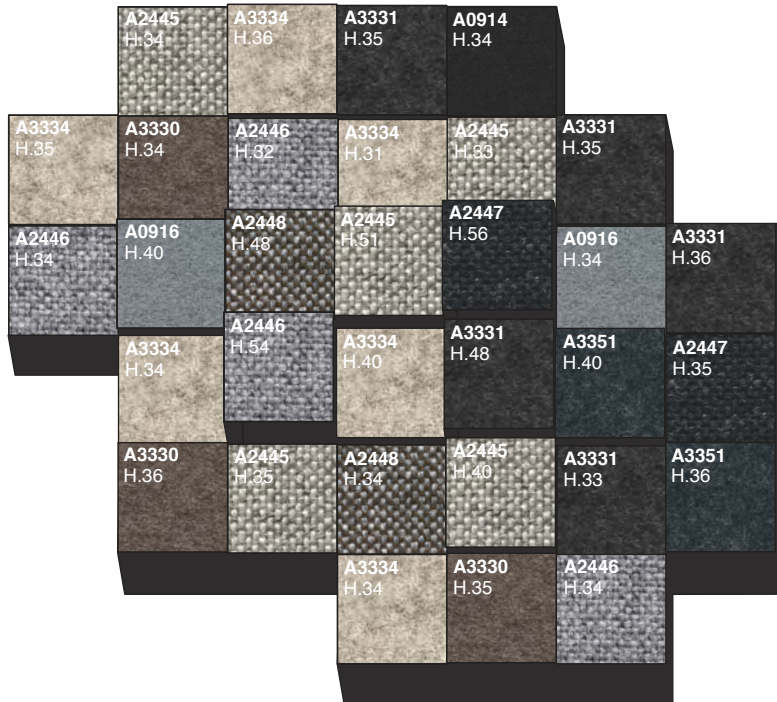

104 Element left 207
104 Element links 207
104 Elemnt droit 207

001 Poltrona

001 Armchair
001 Sessel
001 Fauteuil

001 Poltrona

001 Armchair
001 Sessel
001 Fauteuil

LIGHT GREY

DARK GREY

001 Poltrona

001 Armchair
001 Sessel
001 Fauteuil

107 Isola 161x138

107 Island 161x138
107 Insel 161x138
107 Ile 161x138

LIGHT BLUE

107 Isola 161x138

107 Island 161x138
107 Insel 161x138
107 Ile 161x138

LIGHT GREY

107 Isola 161x138

107 Island 161x138
107 Insel 161x138
107 Ile 161x138

Elemento sinistro 138

Element left 138 - Element links 138 - Element gauche 138

 1 m³  80 Kg

102

Elemento destro 138

Element right 138 - Element rechts 138 - Element droit 138