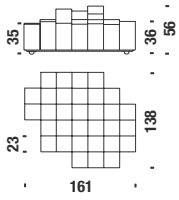

104 Element left 207
104 Element links 207
104 Elemnt droit 207

001 Poltrona

001 Armchair
001 Sessel
001 Fauteuil

001 Poltrona

001 Armchair
001 Sessel
001 Fauteuil

LIGHT GREY

DARK GREY

001 Poltrona

001 Armchair
001 Sessel
001 Fauteuil

107 Isola 161x138

107 Island 161x138
107 Insel 161x138
107 Ile 161x138

LIGHT BLUE

107 Isola 161x138

107 Island 161x138
107 Insel 161x138
107 Ile 161x138

LIGHT GREY

107 Isola 161x138

107 Island 161x138
107 Insel 161x138
107 Ile 161x138

Elemento sinistro 138

Element left 138 - Element links 138 - Element gauche 138

 1 m³  80 Kg

102

Elemento destro 138

Element right 138 - Element rechts 138 - Element droit 138