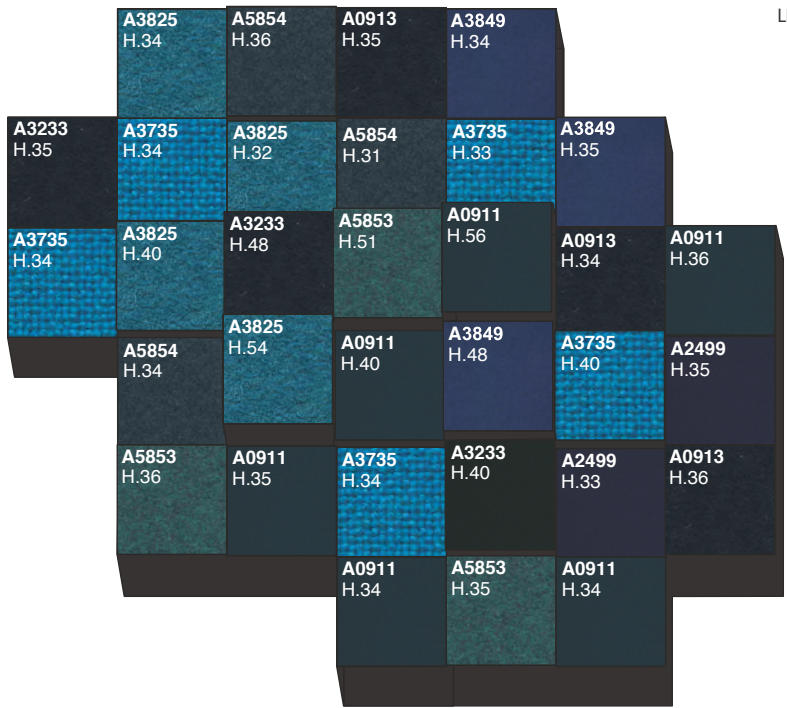

104 Element left 207
104 Element links 207
104 Elemnt droit 207

001 Poltrona

001 Armchair
001 Sessel
001 Fauteuil

001 Poltrona

001 Armchair
001 Sessel
001 Fauteuil

LIGHT GREY

DARK GREY

001 Poltrona

001 Armchair
001 Sessel
001 Fauteuil

107 Isola 161x138

107 Island 161x138
107 Insel 161x138
107 Ile 161x138

LIGHT BLUE

107 Isola 161x138

107 Island 161x138
107 Insel 161x138
107 Ile 161x138

LIGHT GREY

107 Isola 161x138