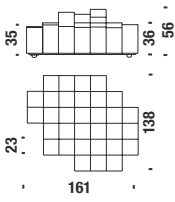

104 Element left 207
104 Element links 207
104 Elemnt droit 207

001 Poltrona

001 Armchair
001 Sessel
001 Fauteuil

001 Poltrona

001 Armchair
001 Sessel
001 Fauteuil

LIGHT GREY

DARK GREY

001 Poltrona

001 Armchair
001 Sessel
001 Fauteuil

107 Isola 161x138

107 Island 161x138
107 Insel 161x138
107 Ile 161x138

LIGHT BLUE

107 Isola 161x138

107 Island 161x138
107 Insel 161x138
107 Ile 161x138

LIGHT GREY

107 Isola 161x138

107 Island 161x138
107 Insel 161x138
107 Ile 161x138

Elemento sinistro 138

Element left 138 - Element links 138 - Element gauche 138

 1 m³  80 Kg

102

Elemento destro 138

Element right 138 - Element rechts 138 - Element droit 138

 1 m³  80 Kg

101

Elemento sinistro 207

Element left 207 - Element links 207 - Element gauche 207

 1,4 m³  130 Kg

104

Elemento destro 207

Element right 207 - Element rechts 207 - Element droit 207