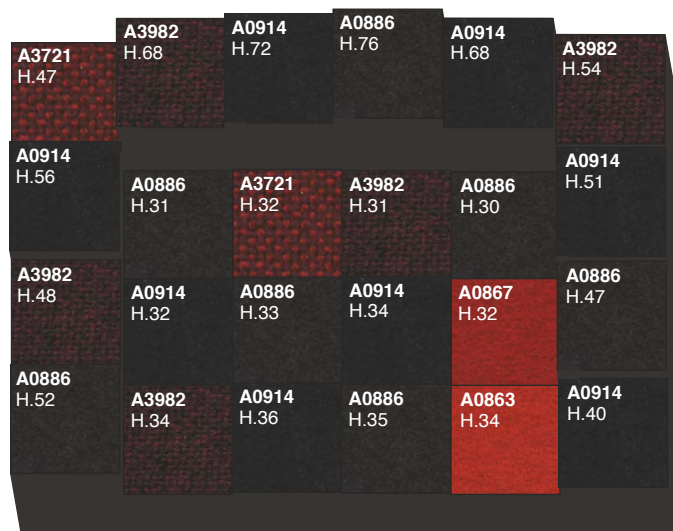

103 Element right 207

104 Element left 207

103 Element rechts 207

104 Element links 207

103 Element gauche 207

104 Elemnt droit 207

103 Elemento destro 207 - 104 Elemento sinistro 207

103 Element right 207
103 Element rechts 207
103 Element gauche 207

104 Element left 207
104 Element links 207
104 Elemnt droit 207

001 Poltrona

001 Armchair
001 Sessel
001 Fauteuil

001 Poltrona

001 Armchair
001 Sessel
001 Fauteuil

LIGHT GREY

DARK GREY

001 Poltrona

001 Armchair
001 Sessel
001 Fauteuil

107 Isola 161x138

107 Island 161x138
107 Insel 161x138
107 Ile 161x138

LIGHT BLUE

107 Isola 161x138

107 Island 161x138
107 Insel 161x138
107 Ile 161x138

LIGHT GREY

107 Isola 161x138