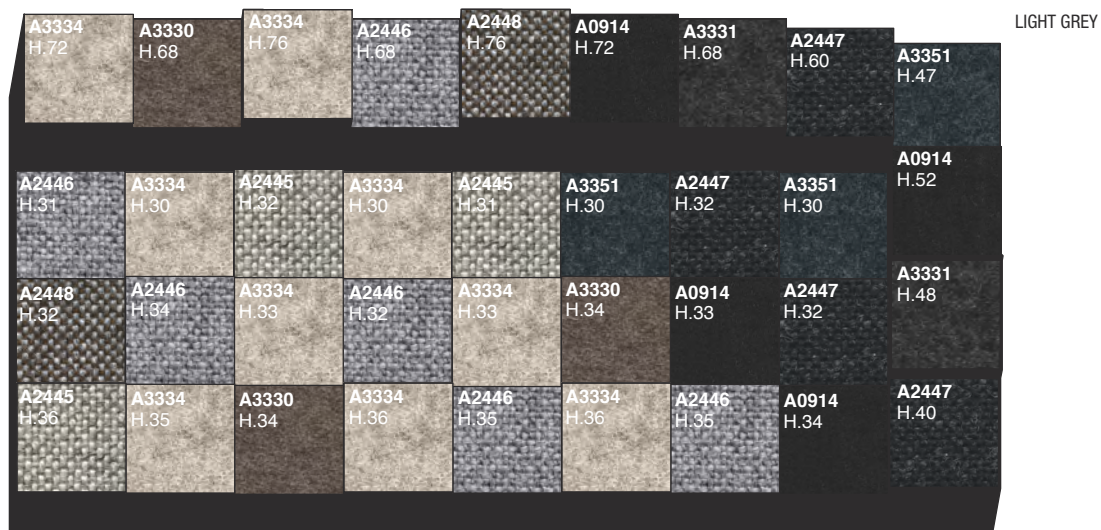

103 Element right 207

104 Element left 207

103 Element rechts 207

104 Element links 207

103 Element gauche 207

104 Elemnt droit 207

103 Elemento destro 207 - 104 Elemento sinistro 207

103 Element right 207
103 Element rechts 207
103 Element gauche 207

104 Element left 207
104 Element links 207
104 Elemnt droit 207

001 Poltrona

001 Armchair
001 Sessel
001 Fauteuil

001 Poltrona

001 Armchair
001 Sessel
001 Fauteuil

LIGHT GREY

DARK GREY

001 Poltrona