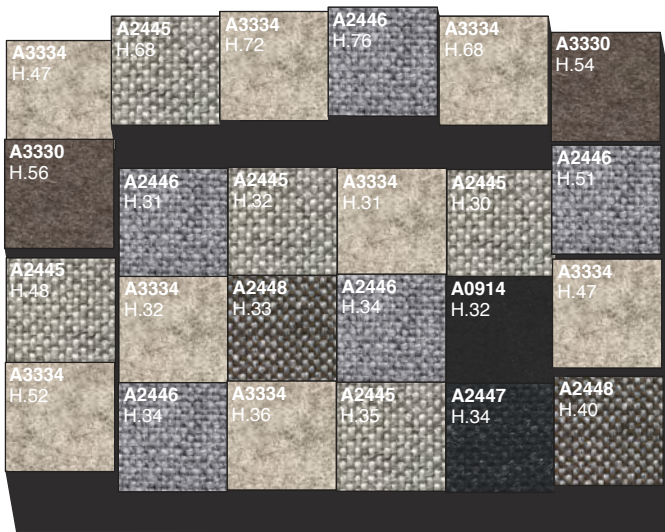

104 Element left 207
104 Element links 207
104 Elemnt droit 207

001 Poltrona

001 Armchair
001 Sessel
001 Fauteuil

001 Poltrona

001 Armchair
001 Sessel
001 Fauteuil

LIGHT GREY

DARK GREY

001 Poltrona

001 Armchair
001 Sessel
001 Fauteuil

107 Isola 161x138

107 Island 161x138
107 Insel 161x138
107 Ile 161x138

LIGHT BLUE

107 Isola 161x138

107 Island 161x138
107 Insel 161x138
107 Ile 161x138

LIGHT GREY

107 Isola 161x138