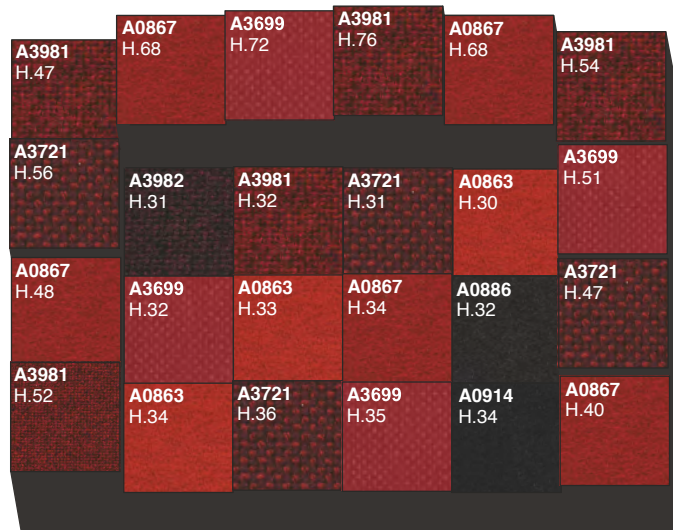

103 Element right 207

104 Element left 207

103 Element rechts 207

104 Element links 207

103 Element gauche 207

104 Elemnt droit 207

103 Elemento destro 207 - 104 Elemento sinistro 207

103 Element right 207
103 Element rechts 207
103 Element gauche 207

104 Element left 207
104 Element links 207
104 Elemnt droit 207

001 Poltrona

001 Armchair
001 Sessel
001 Fauteuil

001 Poltrona

001 Armchair
001 Sessel
001 Fauteuil

LIGHT GREY

DARK GREY

001 Poltrona

001 Armchair
001 Sessel
001 Fauteuil

107 Isola 161x138

107 Island 161x138
107 Insel 161x138
107 Ile 161x138

LIGHT BLUE

107 Isola 161x138

107 Island 161x138
107 Insel 161x138
107 Ile 161x138

LIGHT GREY

107 Isola 161x138