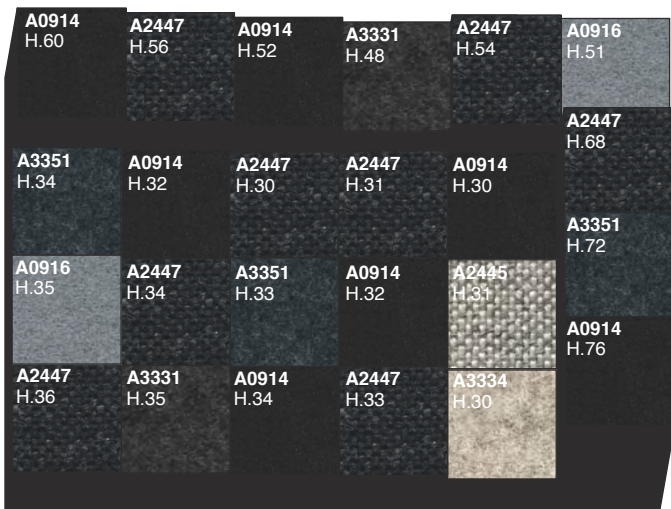

GREY - DARK GREY

A0914
Divina 3 191

A3334
Div.Melange 2 220

A3330
Div.Melange 2 260

A3331
Div.Melange 2 170

A3351
Div.Melange 2 771

A0916
Divina 171

A2445
Hallingdal 110

LIGHT BLUE

DARK BLUE

101 Elemento destro 138 - 102 Elemento sinistro 138

101 Element right 138 102 Element left 138
 101 Element rechts 138 102 Element links 138
 101 Element gauche 138 102 Elemnt droit 138

LIGHT GREY

DARK GREY

101 Elemento destro 138 - 102 Elemento sinistro 138

101 Element right 138 102 Element left 138
 101 Element rechts 138 102 Element links 138
 101 Element gauche 138 102 Elemnt droit 138