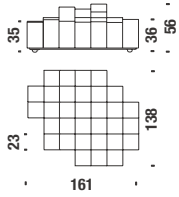

107 Isola 161x138

107 Island 161x138
107 Insel 161x138
107 Ile 161x138

LIGHT BLUE