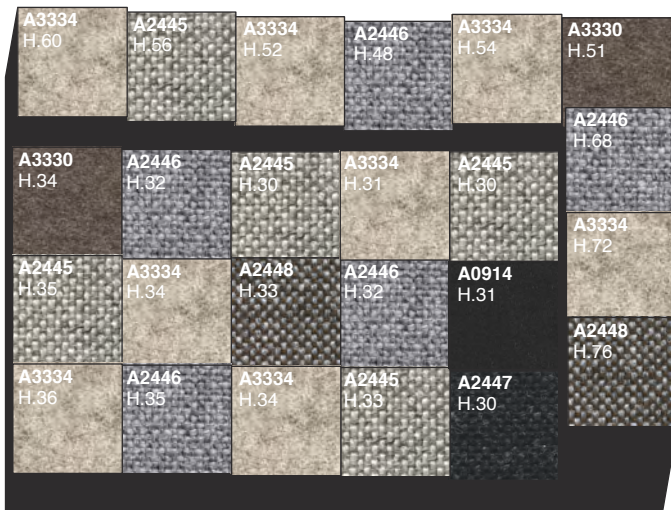

LIGHT BLUE

DARK BLUE

101 Elemento destro 138 - 102 Elemento sinistro 138

101 Element right 138 102 Element left 138
 101 Element rechts 138 102 Element links 138
 101 Element gauche 138 102 Elemnt droit 138

LIGHT GREY

DARK GREY

101 Elemento destro 138 - 102 Elemento sinistro 138

101 Element right 138 102 Element left 138
 101 Element rechts 138 102 Element links 138
 101 Element gauche 138 102 Elemnt droit 138