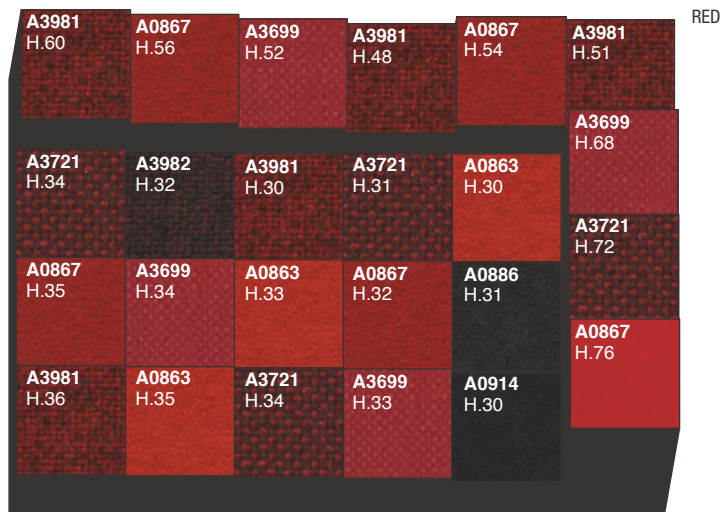

LIGHT BLUE

DARK BLUE

101 Elemento destro 138 - 102 Elemento sinistro 138

101 Element right 138 102 Element left 138
 101 Element rechts 138 102 Element links 138
 101 Element gauche 138 102 Elemnt droit 138

LIGHT GREY

DARK GREY

101 Elemento destro 138 - 102 Elemento sinistro 138

101 Element right 138 102 Element left 138
 101 Element rechts 138 102 Element links 138
 101 Element gauche 138 102 Elemnt droit 138

103 Elemento destro 207 - 104 Elemento sinistro 207

103 Element right 207 104 Element left 207
 103 Element rechts 207 104 Element links 207
 103 Element gauche 207 104 Element droit 207

103 Elemento destro 207 - 104 Elemento sinistro 207