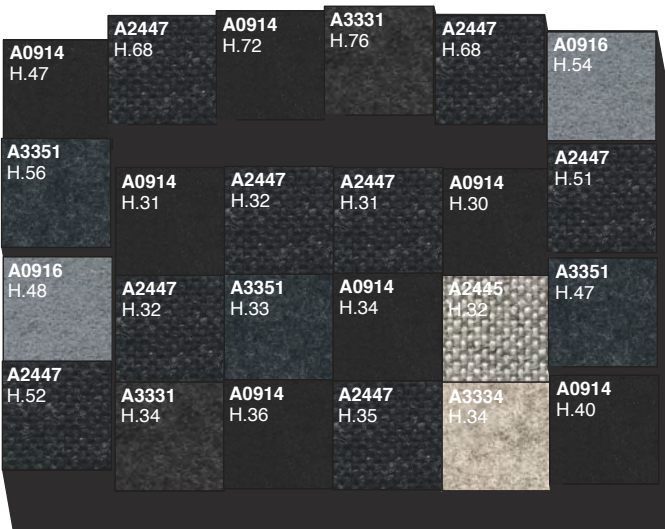

104 Element left 207
104 Element links 207
104 Elemnt droit 207

001 Poltrona

001 Armchair
001 Sessel
001 Fauteuil

001 Poltrona

001 Armchair
001 Sessel
001 Fauteuil

LIGHT GREY

DARK GREY

001 Poltrona

001 Armchair
001 Sessel
001 Fauteuil

107 Isola 161x138

107 Island 161x138
107 Insel 161x138
107 Ile 161x138

LIGHT BLUE

107 Isola 161x138

107 Island 161x138
107 Insel 161x138
107 Ile 161x138

LIGHT GREY

107 Isola 161x138