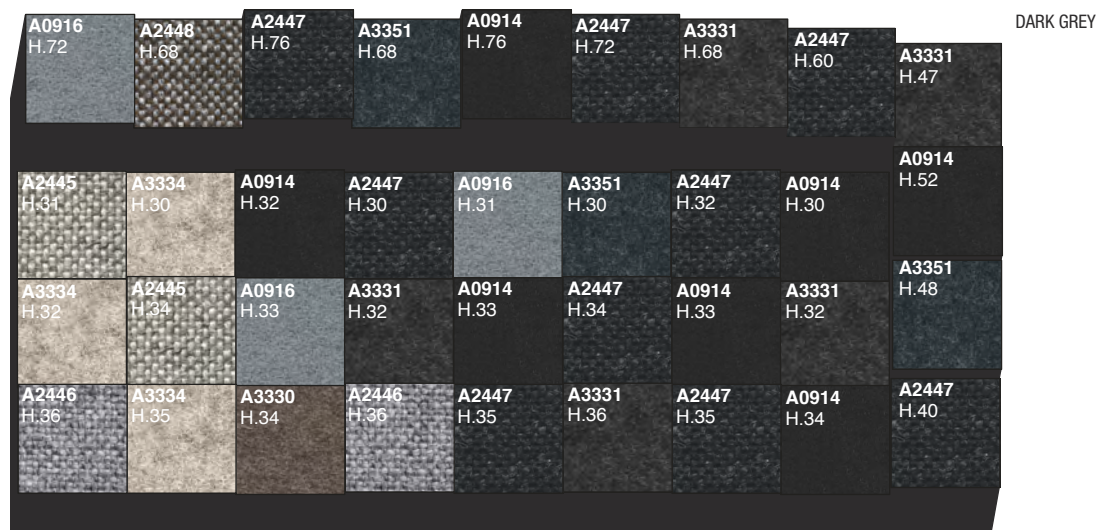

103 Element right 207

104 Element left 207

103 Element rechts 207

104 Element links 207

103 Element gauche 207

104 Elemnt droit 207

103 Elemento destro 207 - 104 Elemento sinistro 207

103 Element right 207
103 Element rechts 207
103 Element gauche 207

104 Element left 207
104 Element links 207
104 Elemnt droit 207

001 Poltrona

001 Armchair
001 Sessel
001 Fauteuil

001 Poltrona

001 Armchair
001 Sessel
001 Fauteuil

LIGHT GREY

DARK GREY

001 Poltrona