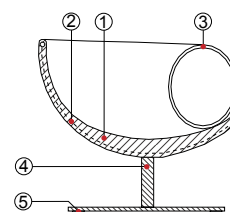

SM0261 - SM00VT

ITA **Struttura** Espanso schiumato a freddo ignifugo ① con struttura interna in acciaio ②. Braccioli ③ in acciaio rivestiti in pelle stessa variante della poltrona o a richiesta. Basamento girevole ④ in acciaio verniciato nei colori riportati in "Materiali e finiture".
Divano cod.045: espanso schiumato a freddo ignifugo con struttura interna in acciaio.