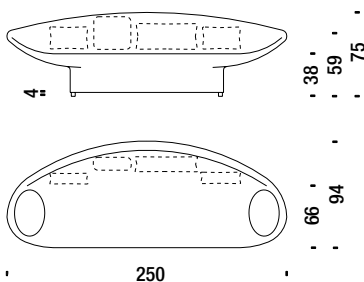

OVT

Swivel armchair arms in leather - Drehsessel Armlehnen in Leder - Fauteuil pivotant accoudoirs en cuir

3 mt. ★ 5 m² 0,7 m³ 40 Kg

Divano 250

045

Sofa 250 - Sofa 250 - Canapé 250

6,1 mt. ★ 11,6 m² 2,1 m³ 90 Kg

Set 4 cuscini divano 250

OND

4 cushions set sofa 250 - 4 Kissen set sofa 250 - 4 coussins set canapé 250

2,4 mt. ★ 3 m²

SH0K4 = N.1

SH080 = N.2

AG04K = N.1

Shanghai Tip cusc.schiena 90x45