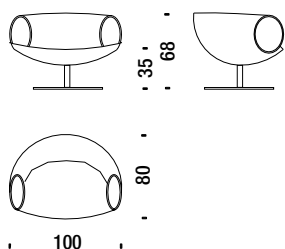

OVT

Swivel armchair arms in leather - Drehsessel Armlehnen in Leder - Fauteuil pivotant accoudoirs en cuir

3 mt. ★ 5 m² 0,7 m³ 40 Kg

Divano 250

045

Sofa 250 - Sofa 250 - Canapé 250

6,1 mt. ★ 11,6 m² 2,1 m³ 90 Kg

Set 4 cuscini divano 250

OND

4 cushions set sofa 250 - 4 Kissen set sofa 250 - 4 coussins set canapé 250

2,4 mt. ★ 3 m²

SH0K4 = N.1

SH080 = N.2

AG04K = N.1

Shanghai Tip cusc.schiena 90x45