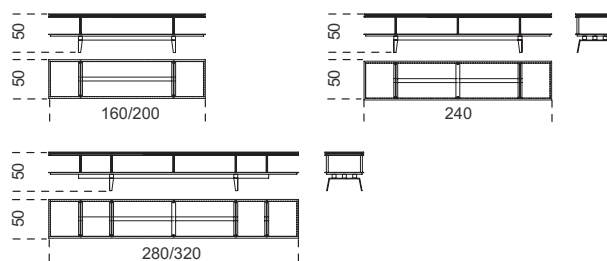

# Pandora Shelf

Pinuccio Borgonovo  
2017

Mobile a ripiani con top in marmo zebrino turco satinato. Struttura e piano inferiore laccati bronzo patinato.

Shelving unit with 'zebrino turco' marble top. Patinated bronze lacquered structure and bottom shelf.

Meuble a etageres avec plateau en marbre 'zebrino turco'. Structure et plateau inferieur laque' bronze patine'.

Möbel mit Böden. Platte aus Marmor 'Zebrino Turco'. Gestell und unterer Boden aus Bronze patiniert lackiert.

<i>Cm</i>	<i>Inches</i>
160 x 50 x 50h	63"x 19 <sup>3</sup> / <sub>4</sub> " x 19 <sup>3</sup> / <sub>4</sub> "h
200 x 50 x 50h	78 <sup>3</sup> / <sub>4</sub> " x 19 <sup>3</sup> / <sub>4</sub> " x 19 <sup>3</sup> / <sub>4</sub> "h
240 x 50 x 50h	94 <sup>1</sup> / <sub>2</sub> " x 19 <sup>3</sup> / <sub>4</sub> " x 19 <sup>3</sup> / <sub>4</sub> "h
280 x 50 x 50h	110" x 19 <sup>3</sup> / <sub>4</sub> " x 19 <sup>3</sup> / <sub>4</sub> "h
320 x 50 x 50h	126" x 19 <sup>3</sup> / <sub>4</sub> " x 19 <sup>3</sup> / <sub>4</sub> "h