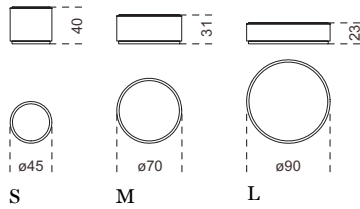

Gong

Studio G&R
2017

Tavolino in legno con piano in cristallo 15 mm bisellato e decorato con lavorazione manuale ed esclusiva. Base in ottone lucido.

Wooden coffee table with 15mm bevelled glass top decorated by hand with an exclusive treatment. Bright brass base.

Table basse en bois avec plateau de 15mm d'épaisseur biseauté et décoré à la main avec méthode exclusive. Piètement en laiton brillant.

Couchtisch: Holz mit Glasplatte 15mm mit Facettschliff mit Dekor in exklusiver Art und Weise verarbeitet. Gestell Messing poliert.

	<i>Cm</i>	<i>Inches</i>
S	Ø 45 x 40h	Ø 17 ³ / ₄ " x 15 ³ / ₄ " h
M	Ø 70 x 31h	Ø 27 ³ / ₄ " x 12 ¹ / ₄ " h
L	Ø 90 x 23h	Ø 35 ¹ / ₂ " x 9 ¹ / ₄ " h