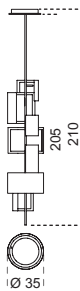

Eris

Massimo Castagna
2017

Lampada a sospensione a LED con struttura verniciata nero bronzato e fasce in ottone lucido, satinato, brunito a mano e cromo nero.

Hanging lamp with LED light with black bronzed painted structure and bright, satin, hand-burnished and black chrome brass parts.

Lampe à suspension avec lumière à LED avec structure laqué noir bronzé et parties métalliques en laiton brillant, satiné, bruni à la main et chrome noir.

Pendellampe mit LED Licht mit Gestell schwarz bronziert lackiert und Metallteile Messing poliert, satiniert, handbruniert und schwarz verchromt.

Cm

Inches

Ø 35 x 210h

14" x 82³/₄"h