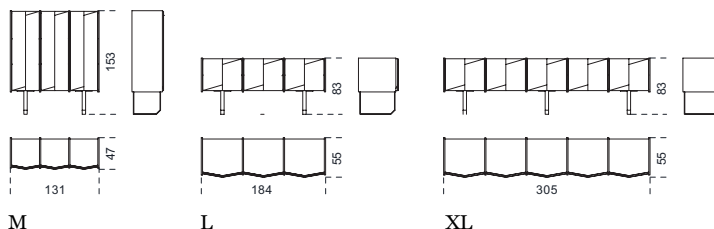

Diedro

Pietro Russo
2017

Madia in Taba Frisé bianco e Tanganika nero con struttura in metallo laccato ottone satinato oppure in frassino e palissandro con struttura nero bronzato. Dotata di ripiano in cristallo extralight 8mm temperato e schienale interno specchiato.

Sideboard in Taba Frisé white wood and Tanganika black wood with satin brass lacquered metal structure or in ash and rosewood with black lacquered structure. Supplied with 8mm tempered extralight glass shelf and mirrored inside glass back.

Cm

Inches

M	131 x 47 x 153h	51 ³ / ₄ " x 18 ³ / ₄ " x 60 ¹ / ₄ "h
L	184 x 55 x 83h	72 ¹ / ₂ " x 21 ³ / ₄ " x 32 ³ / ₄ "h
XL	305 x 55 x 83h	120 ¹ / ₄ " x 21 ³ / ₄ " x 32 ³ / ₄ "h