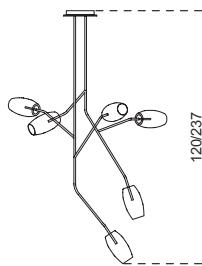

Diantha

Massimo Castagna
2017

Lampada a sospensione a LED (120 Watt). Cristallo soffiato a bocca e verniciato. Parti metalliche in nero bronzato.

Hanging lamp with LED light (120 Watt). Mouth blown and painted glass. Bronzed black metal parts.

Lampe à suspension avec lumière à LED (120 Watt). Verre soufflé à la bouche et verni. Parties métalliques en noir bronzé.

Pendellampe mit LED Lichtquelle (120 Watt). Mundgeblasenes lackiertes Glas. Metallteile schwarz bronziert.

Cm

Inches

DH	170 x 110 x 110h	67" x 43 ¹ / ₂ " x 43 ¹ / ₂ "h
DVS	123 x 115 x 120h	48 ¹ / ₂ " x 45 ¹ / ₂ " x 47 ¹ / ₄ "h
DVL	153 x 137 x 237h	60" x 54" x 93 ¹ / ₂ "h