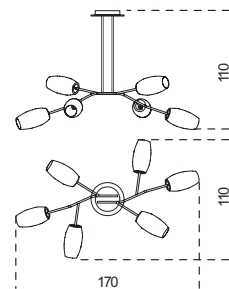

Diantha

Massimo Castagna
2017

Lampada a sospensione a LED (120 Watt). Cristallo soffiato a bocca e verniciato. Parti metalliche in nero bronzato.

Hanging lamp with LED light (120 Watt). Mouth blown and painted glass. Bronzed black metal parts.

Lampe à suspension avec lumière à LED (120 Watt). Verre soufflé à la bouche et verni. Parties métalliques en noir bronzé.

Pendellampe mit LED Lichtquelle (120 Watt). Mundgeblasenes lackiertes Glas. Metallteile schwarz bronziert.

Cm

Inches

DH	170 x 110 x 110h	67" x 43 ¹ / ₂ " x 43 ¹ / ₂ "h
DVS	123 x 115 x 120h	48 ¹ / ₂ " x 45 ¹ / ₂ " x 47 ¹ / ₄ "h
DVL	153 x 137 x 237h	60" x 54" x 93 ¹ / ₂ "h